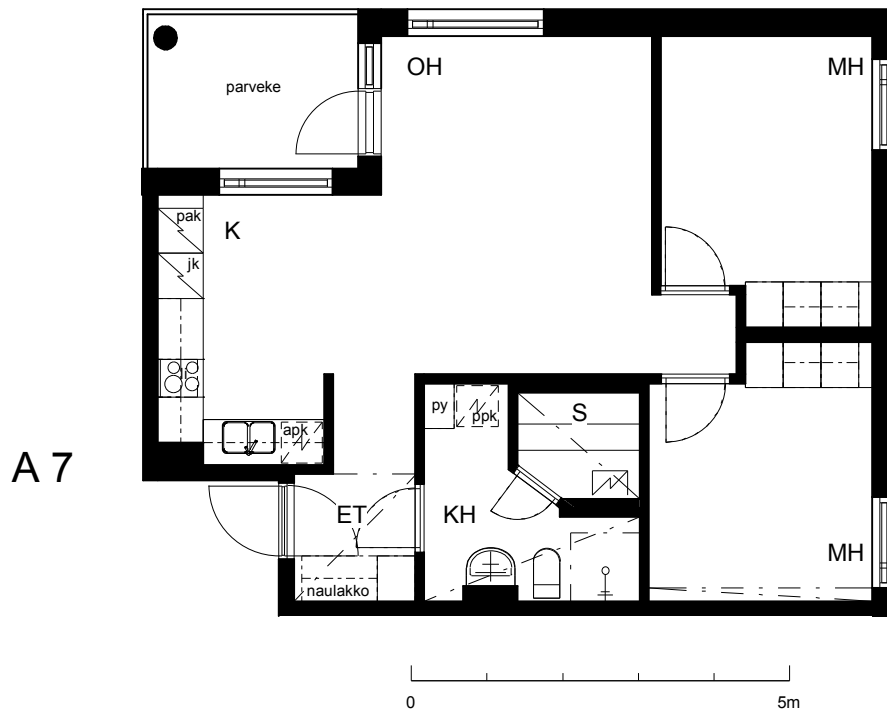

Kohteen tiedot:

Yhtiö: KOy Hatanpään Elisa
Katuosoite: Siirtolapuutarhankatu 16
Postitoimipaikka: 33900 Tampere

Huoneiston tunnus: A 7
Huoneistotyyppi: 3 h + k + s + p
Huoneiston pinta-ala: 61.0 m²
Kerrossijainti: 2.krs/4.krs

Pohjapiirros

1:100

A 7 Sijainti