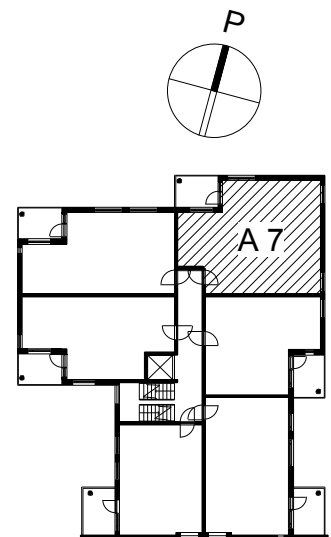

Kohteen tiedot:

Yhtiö: KOy Hatanpään Elisa
Katuosoite: Siirtolapuutarhankatu 16
Postitoimipaikka: 33900 Tampere

Huoneiston tunnus: A 7
Huoneistotyyppi: 3 h + k + s + p
Huoneiston pinta-ala: 61.0 m²
Kerrossijainti: 2.krs/4.krs

Pohjapiirros

1:100

A 7 Sijainti