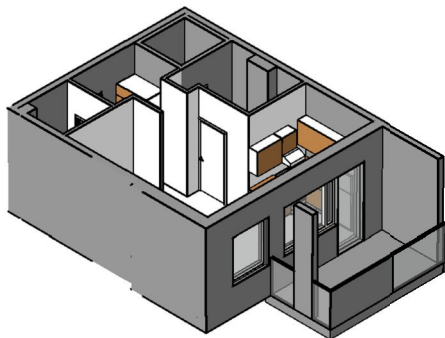

Kohteen tiedot:

Yhtiö: KOy Rauman Kanalinparras
Katuosoite: Siikavahe 2
Postitoimipaikka: 26100 Rauma

Huoneiston tunnus: A 7
Huoneistotyyppi: 1 h + kk + s + parveke
Huoneiston pinta-ala: 34.0 m²
Kerrossijainti: 2.krs/2.krs

Pohjapiirros

1:100

SIIKAVAHE

A 7 Sijainti