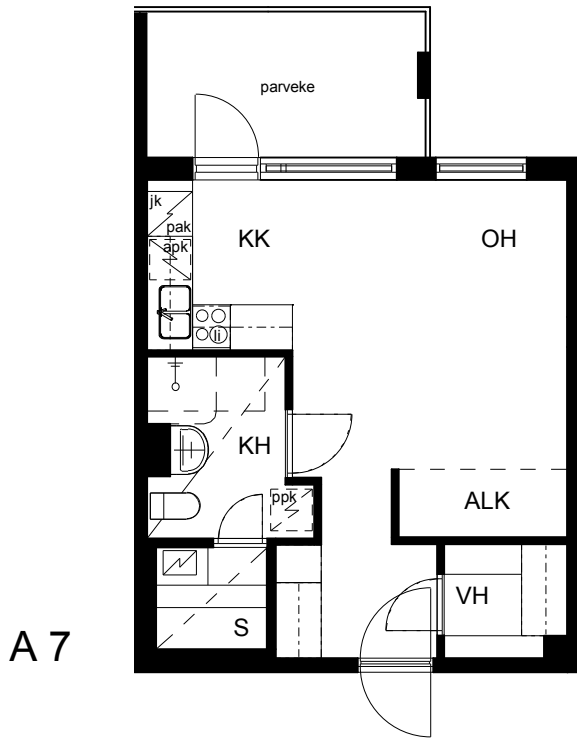

Kohteen tiedot:

Yhtiö: KOy Rauman Kanalinparras
 Katuosoite: Siikavahe 2
 Postitoimipaikka: 26100 Rauma

Huoneiston tunnus: A 7
 Huoneistotyyppi: 1 h + kk + s + parveke
 Huoneiston pinta-ala: 34.0 m²
 Kerrossijainti: 2.krs/2.krs

Pohjapiirros

1:100

SIIKAVAHE

A 7 Sijainti