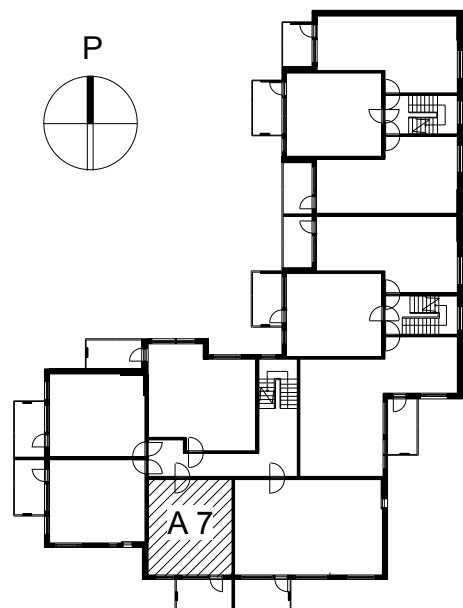

Kohteen tiedot:

Yhtiö: KOy Rauman Kanalinparras
 Katuosoite: Siikavahe 2
 Postitoimipaikka: 26100 Rauma

Huoneiston tunnus: A 7
 Huoneistotyyppi: 1 h + kk + s + parveke
 Huoneiston pinta-ala: 34.0 m²
 Kerrossijainti: 2.krs/2.krs

Pohjapiirros

1:100

SIIKAVAHE

A 7 Sijainti