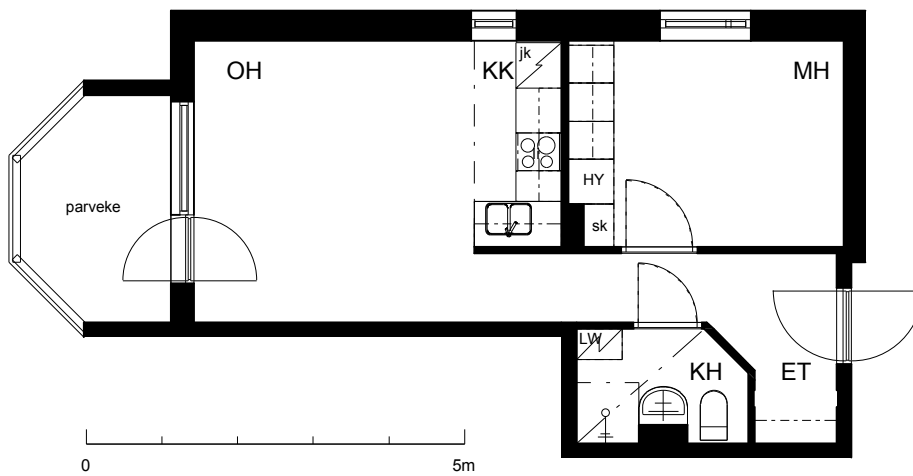

Kohteen tiedot:

Yhtiö: Kiinteistö Oy Riihimäem Merkurius
Katuosoite: Merkuriuksenkuja 1
Postitoimipaikka: 11130 RIIHIMÄKI

Huoneiston tunnus: A 7
Huoneistotyyppi: 2h + kk + p
Huoneiston pinta-ala: 38.0 m²
Kerrossijainti: 2.krs/6.krs

Pohjapiirros

1:100

A 7