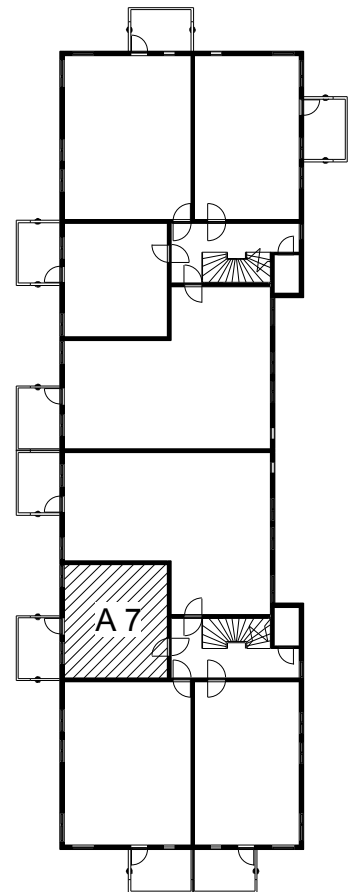

Kohteen tiedot:

Yhtiö: Lakelanportti K Oy
 Katuosoite: Espoonaukio 7
 Postitoimipaikka: 02770 ESPOO

Huoneiston tunnus: A 7
 Huoneistotyyppi: 1 h + tk + p
 Huoneiston pinta-ala: 32.0 m²
 Kerrossijainti: 3.krs/5.krs

Pohjapiirros

1:100

Espoonaukio

A 7 Sijainti