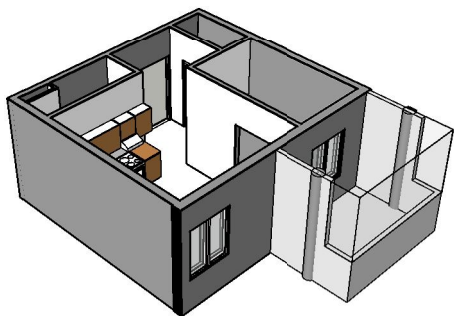

Kohteen tiedot:

Yhtiö: Lakelanportti K Oy
Katuosoite: Espoonaukio 7
Postitoimipaikka: 02770 ESPOO

Huoneiston tunnus: A 7
Huoneistotyyppi: 1 h + tk + p
Huoneiston pinta-ala: 32.0 m²
Kerrossijainti: 3.krs/5.krs

Pohjapiirros

1:100