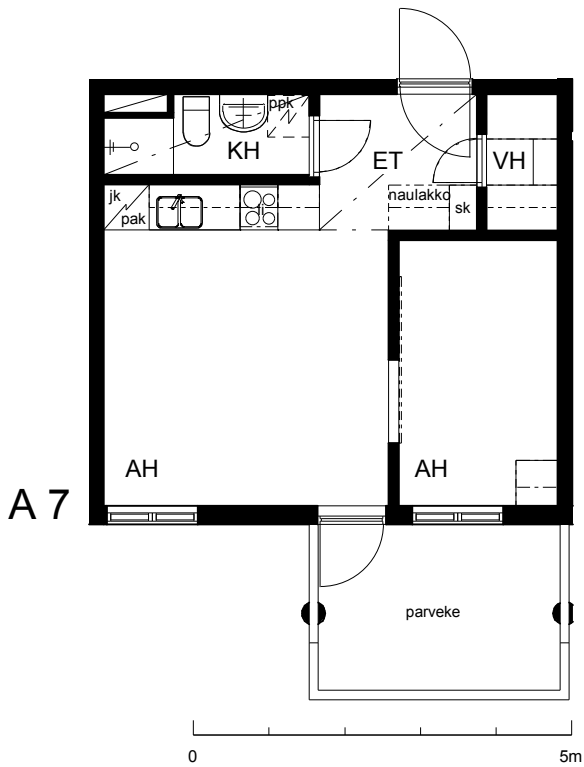

Kohteen tiedot:

Yhtiö: Lakelanportti K Oy
 Katuosoite: Espoonaukio 7
 Postitoimipaikka: 02770 ESPOO

Huoneiston tunnus: A 7
 Huoneistotyyppi: 1 h + tk + p
 Huoneiston pinta-ala: 32.0 m²
 Kerrossijainti: 3.krs/5.krs

Pohjapiirros

1:100

Espoonaukio

A 7 Sijainti