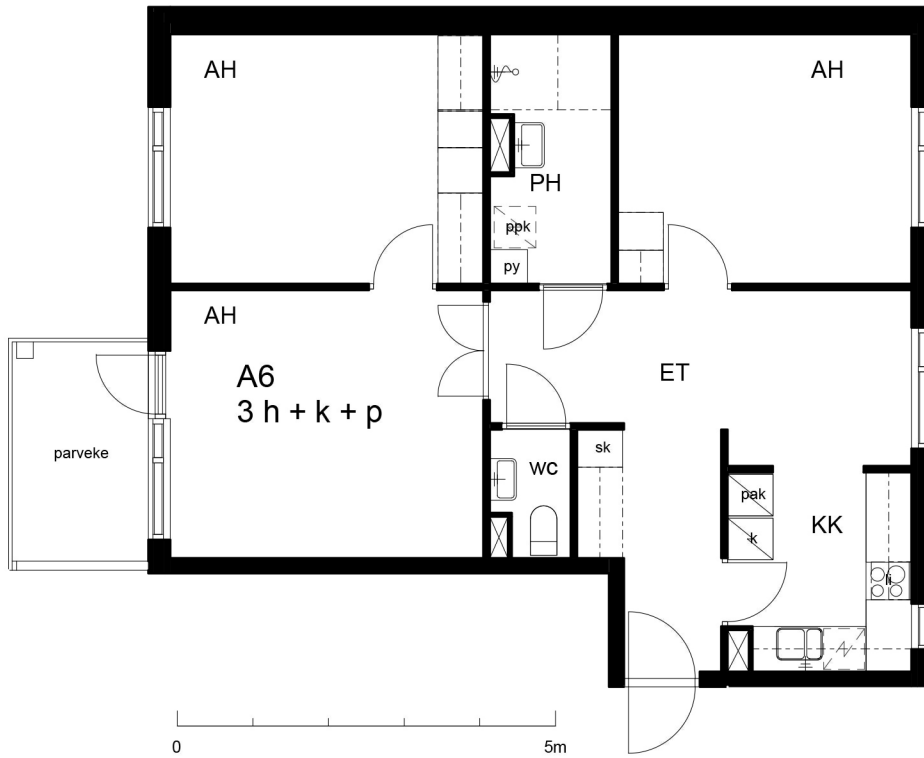

**Kohteen tiedot:**

Yhtiö: Kiinteistö Oy Tilkanhovi  
 Katuosoite: Tilkankuja 6  
 Postitoimipaikka: 00300 HELSINKI

Huoneiston tunnus: A6  
 Huoneistotyyppi: 3 h + k + p  
 Huoneiston pinta-ala: 72.5 m<sup>2</sup>  
 Kerrossijainti: 3. krs/(6.krs)

**Pohjapiirros**  
 1:100

A6

**Sijaintikaavio**