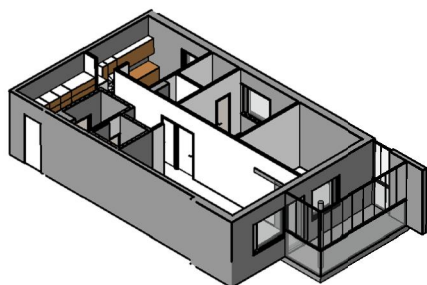

Kohteen tiedot:

Yhtiö: KOy Helsingin Tapulikaupungintie 11
Katuosoite: Tapulikaupungintie 11
Postitoimipaikka: 00750 Helsinki

Huoneiston tunnus: A 6
Huoneistotyyppi: 3 h + k + s + lasitettu parveke
Huoneiston pinta-ala: 82.0 m²
Kerrossijainti: 2.krs/8.krs

Pohjapiirros

1:100

A 6

Tapulikaupungintie

A 6 Sijainti