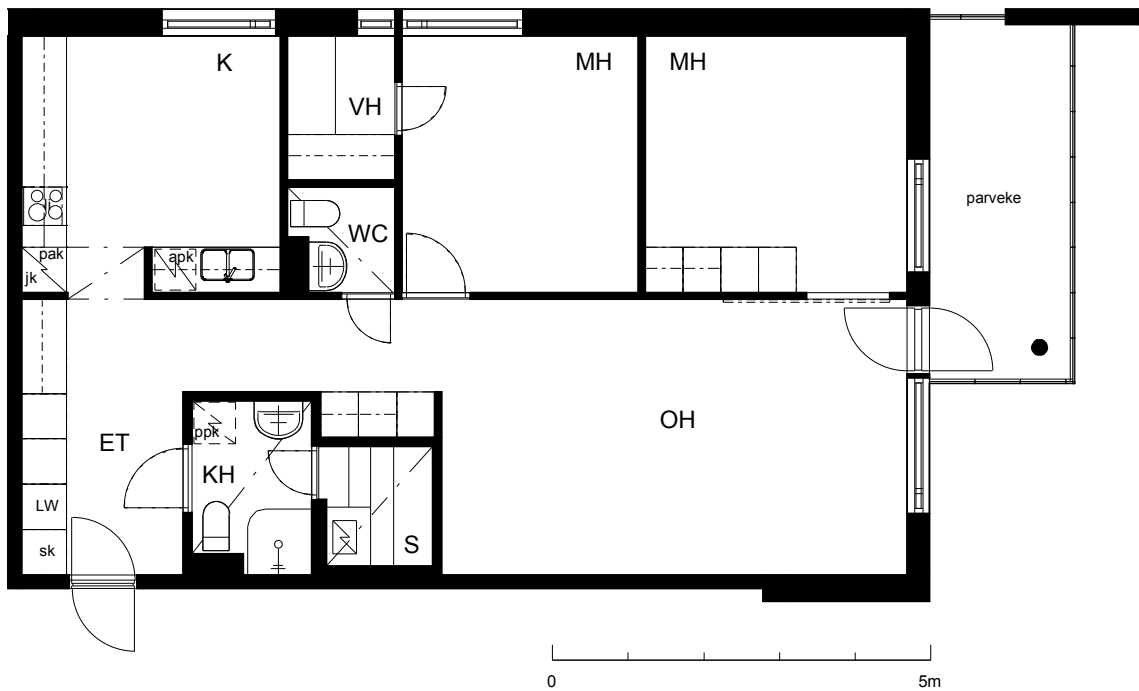

Kohteen tiedot:

Yhtiö: KOy Helsingin Tapulikaupungintie 11
Katuosoite: Tapulikaupungintie 11
Postitoimipaikka: 00750 Helsinki

Huoneiston tunnus: A 6
Huoneistotyyppi: 3 h + k + s + lasitettu parveke
Huoneiston pinta-ala: 82.0 m²
Kerrossijainti: 2.krs/8.krs

Pohjapiirros

1:100

A 6

Tapulikaupungintie

A 6 Sijainti