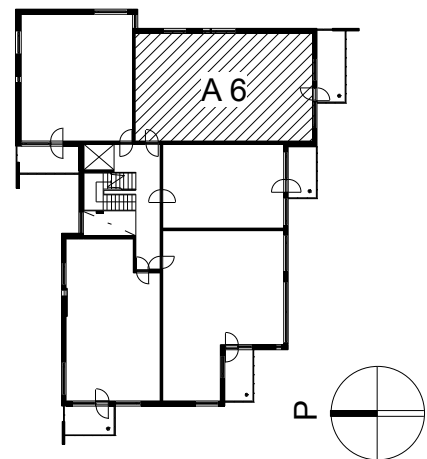

**Kohteen tiedot:**

Yhtiö: KOy Helsingin Tapulikaupungintie 11  
 Katuosoite: Tapulikaupungintie 11  
 Postitoimipaikka: 00750 Helsinki

Huoneiston tunnus: A 6  
 Huoneistotyyppi: 3 h + k + s + lasitettu parveke  
 Huoneiston pinta-ala: 82.0 m<sup>2</sup>  
 Kerrossijainti: 2.krs/8.krs

**Pohjapiirros**

1:100

A 6

Tapulikaupungintie

A 6 Sijainti