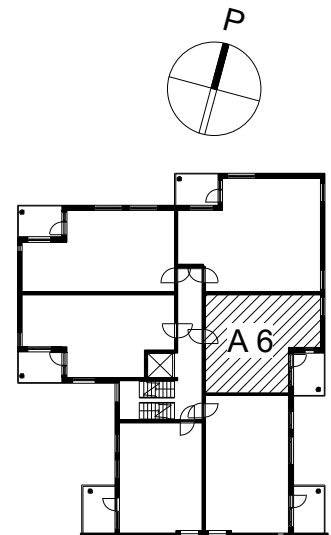

Kohteen tiedot:

Yhtiö: KOy Hatanpään Elisa
Katuosoite: Siirtolapuutarhankatu 16
Postitoimipaikka: 33900 Tampere

Huoneiston tunnus: A 6
Huoneistotyyppi: 2 h + kk + s + p
Huoneiston pinta-ala: 42.0 m²
Kerrossijainti: 2.krs/4.krs

Pohjapiirros

1:100

A 6 Sijainti