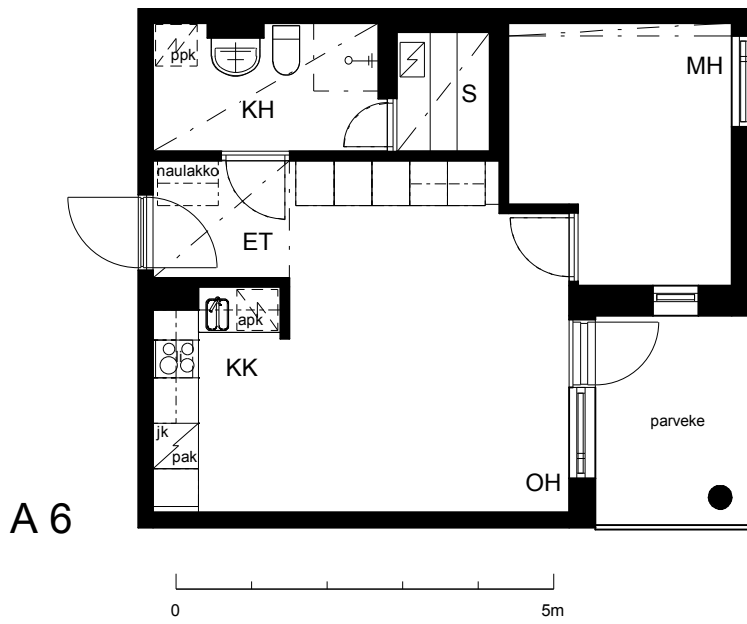

Kohteen tiedot:

Yhtiö: KOy Hatanpään Elisa
Katuosoite: Siirtolapuutarhankatu 16
Postitoimipaikka: 33900 Tampere

Huoneiston tunnus: A 6
Huoneistotyyppi: 2 h + kk + s + p
Huoneiston pinta-ala: 42.0 m²
Kerrossijainti: 2.krs/4.krs

Pohjapiirros

1:100

A 6 Sijainti