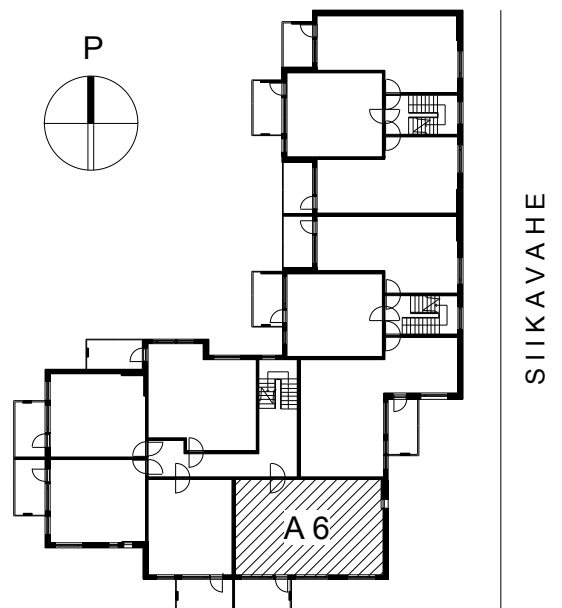

Kohteen tiedot:

Yhtiö: KOy Rauman Kanalinparras
 Katuosoite: Siikavahe 2
 Postitoimipaikka: 26100 Rauma

Huoneiston tunnus: A 6
 Huoneistotyyppi: 2 h + k + s + parveke
 Huoneiston pinta-ala: 60.0 m²
 Kerrossijainti: 2.krs/2.krs

Pohjapiirros

1:100

A 6 Sijainti