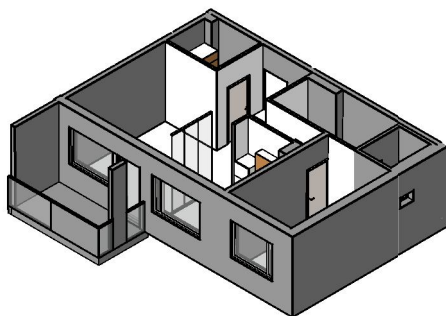

Kohteen tiedot:

Yhtiö: KOy Rauman Kanalinparras
Katuosoite: Siikavahe 2
Postitoimipaikka: 26100 Rauma

Huoneiston tunnus: A 6
Huoneistotyyppi: 2 h + k + s + parveke
Huoneiston pinta-ala: 60.0 m²
Kerrossijainti: 2.krs/2.krs

Pohjapiirros

1:100

A 6 Sijainti