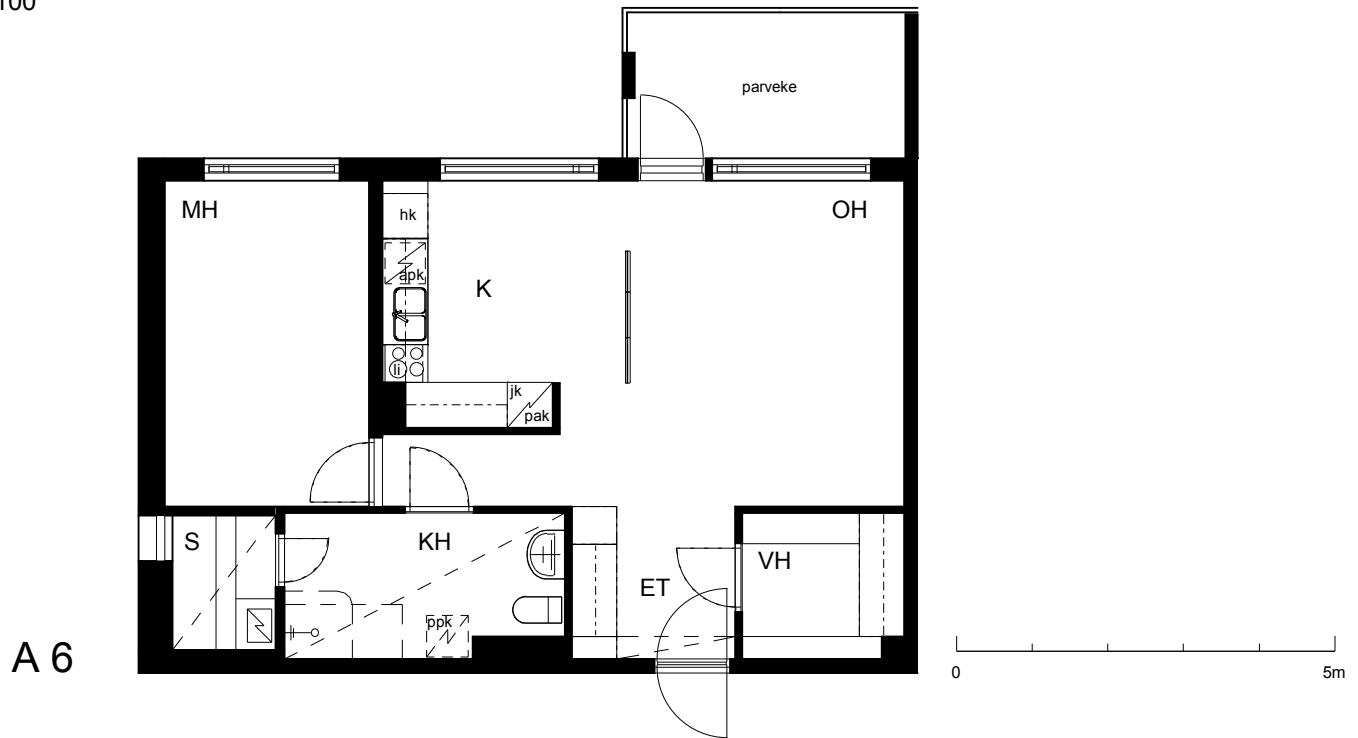

Kohteen tiedot:

Yhtiö: KOy Rauman Kanalinparras
 Katuosoite: Siikavahe 2
 Postitoimipaikka: 26100 Rauma

Huoneiston tunnus: A 6
 Huoneistotyyppi: 2 h + k + s + parveke
 Huoneiston pinta-ala: 60.0 m²
 Kerrossijainti: 2.krs/2.krs

Pohjapiirros

1:100

A 6 Sijainti