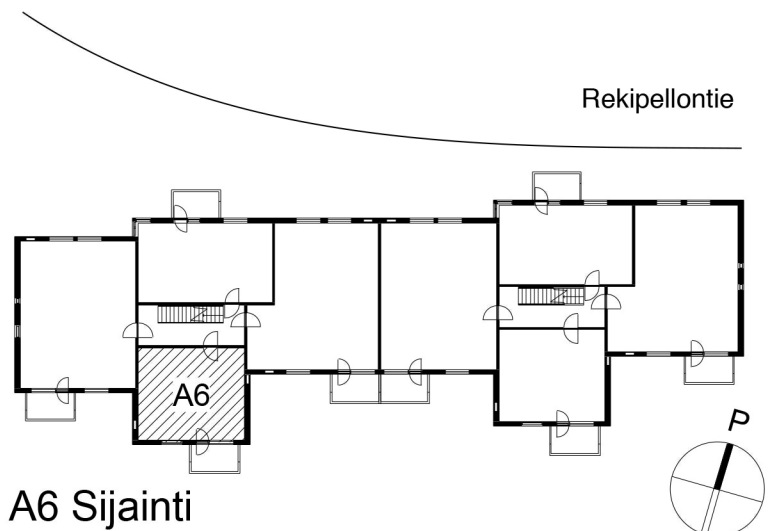

Kohteen tiedot:

Yhtiö: Kiinteistö-oy Rekipellonpuisto 1
Katuosoite: Rekipellontie 2
Postitoimipaikka: 00940 HELSINKI

Huoneiston tunnus: A6
Huoneistotyyppi: 2 h + kk + p
Huoneiston pinta-ala: 42.0 m²
Kerrossijainti: 2.krs/3.krs

Pohjapiirros

1:100

A6 Sijainti