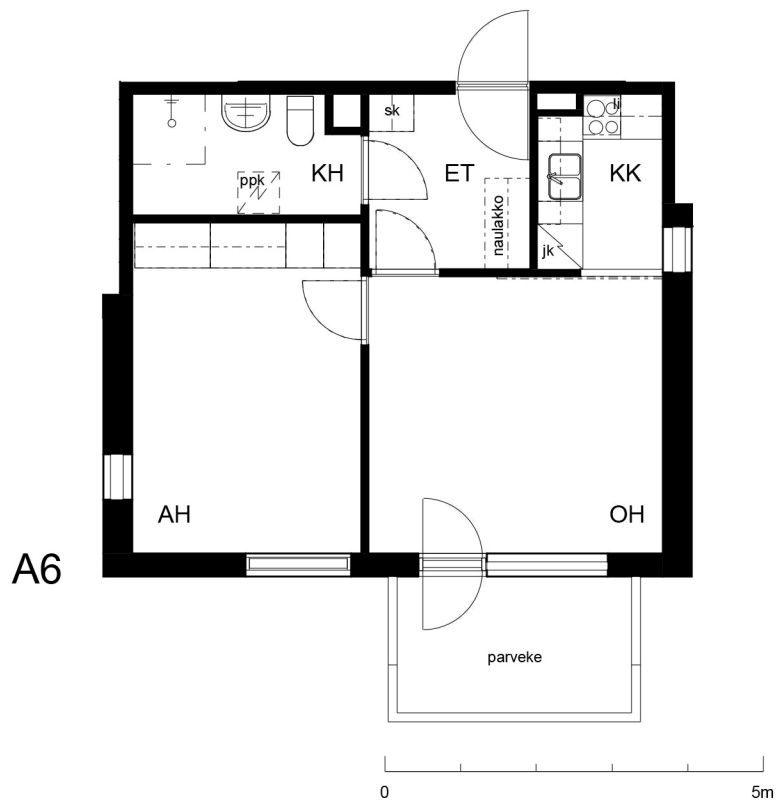

Kohteen tiedot:

Yhtiö: Kiinteistö-oy Rekipellonpuisto 1
Katuosoite: Rekipellontie 2
Postitoimipaikka: 00940 HELSINKI

Huoneiston tunnus: A6
Huoneistotyyppi: 2 h + kk + p
Huoneiston pinta-ala: 42.0 m²
Kerrossijainti: 2.krs/3.krs

Pohjapiirros

1:100

A6 Sijainti