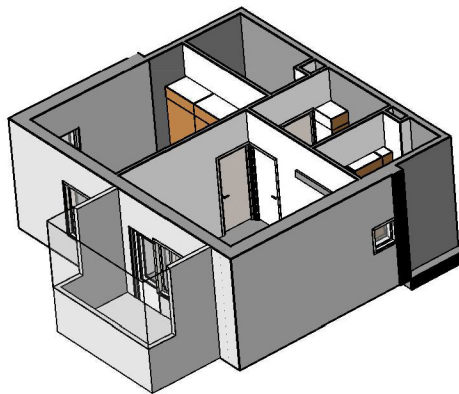

Kohteen tiedot:

Yhtiö: Kiinteistö-oy Rekipellonpuisto 1
Katuosoite: Rekipellontie 2
Postitoimipaikka: 00940 HELSINKI

Huoneiston tunnus: A6
Huoneistotyyppi: 2 h + kk + p
Huoneiston pinta-ala: 42.0 m²
Kerrossijainti: 2.krs/3.krs

Pohjapiirros

1:100

A6 Sijainti