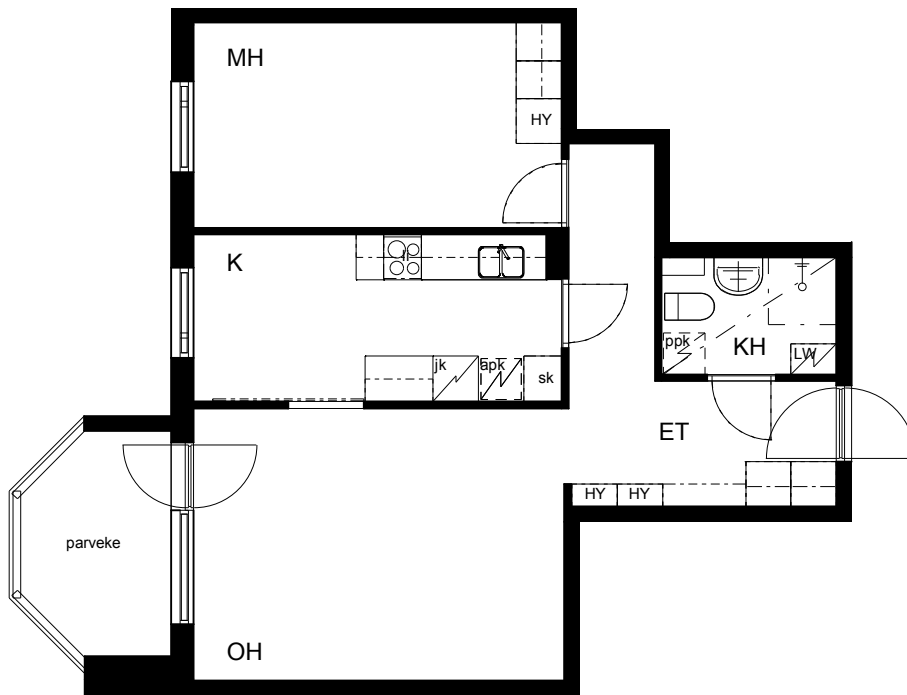

Kohteen tiedot:

Yhtiö: Kiinteistö Oy Riihimäem Merkurius
 Katuosoite: Merkuriuksenkuja 1
 Postitoimipaikka: 11130 RIIHIMÄKI

Huoneiston tunnus: A 6
 Huoneistotyyppi: 2 h + k + p
 Huoneiston pinta-ala: 55.0 m²
 Kerrossijainti: 2.krs/6.krs

Pohjapiirros

1:100

A 6

Merkuriuksenkuja

A 6 Sijainti