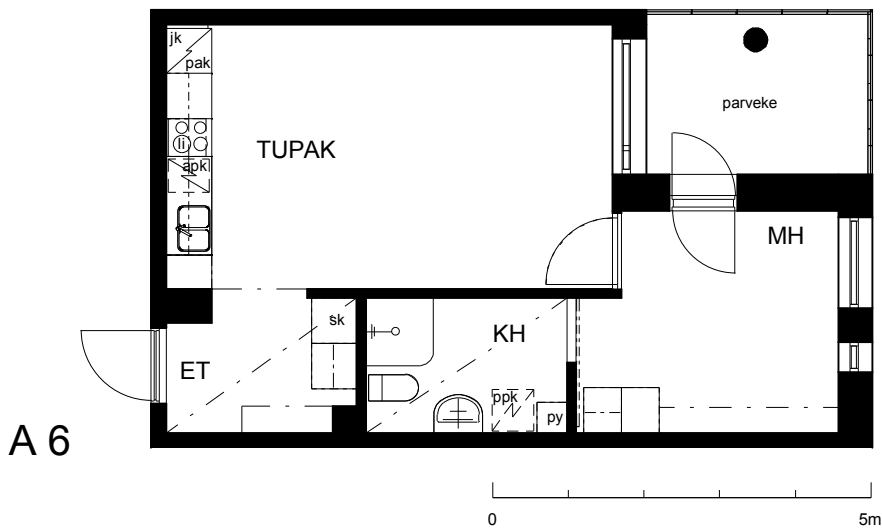

**Kohteen tiedot:**

Yhtiö: KOy Vantaan Kielotie 50  
 Katuosoite: Kielotie 50  
 Postitoimipaikka: 01300 Vantaa

Huoneiston tunnus: A 6  
 Huoneistotyyppi: 1 h + tupak + lasitettu parveke  
 Huoneiston pinta-ala: 41.0 m<sup>2</sup>  
 Kerrossijainti: 2.krs/6.krs

**Pohjapiirros**

1:100

A 6 Sijainti