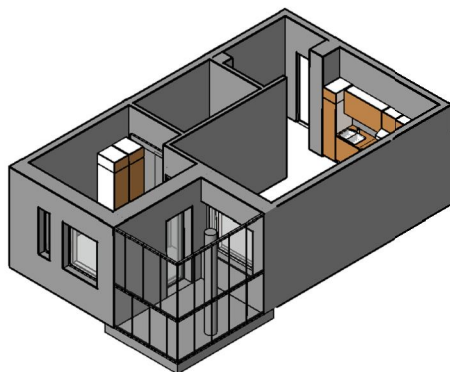

Kohteen tiedot:

Yhtiö: KOy Vantaan Kielotie 50
Katuosoite: Kielotie 50
Postitoimipaikka: 01300 Vantaa

Huoneiston tunnus: A 6
Huoneistotyyppi: 1 h + tupak + lasitettu parveke
Huoneiston pinta-ala: 41.0 m²
Kerrossijainti: 2.krs/6.krs

Pohjapiirros

1:100

A 6 Sijainti