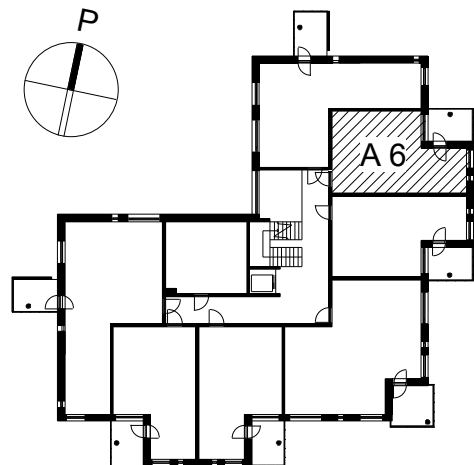

**Kohteen tiedot:**

Yhtiö: KOy Vantaan Kielotie 50  
 Katuosoite: Kielotie 50  
 Postitoimipaikka: 01300 Vantaa

Huoneiston tunnus: A 6  
 Huoneistotyyppi: 1 h + tupak + lasitettu parveke  
 Huoneiston pinta-ala: 41.0 m<sup>2</sup>  
 Kerrossijainti: 2.krs/6.krs

**Pohjapiirros**

1:100

A 6 Sijainti