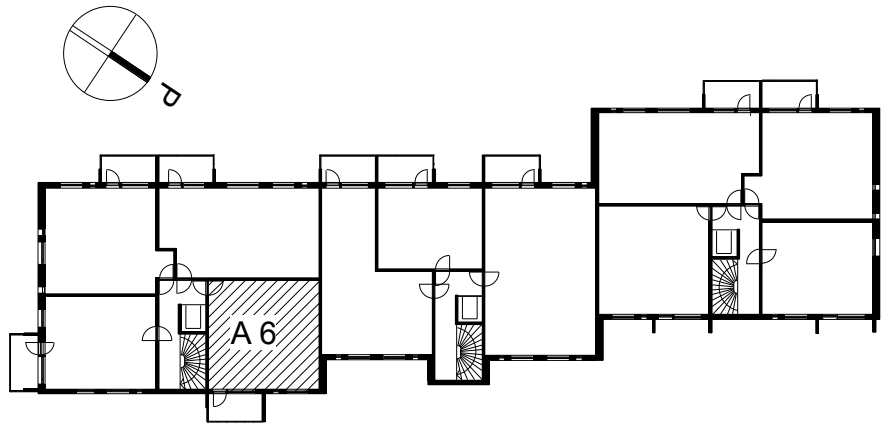

Kohteen tiedot:

Yhtiö: KOy Käsityöläiskatu 18
 Katuosoite: Käsityöläiskatu 18
 Postitoimipaikka: 20100 Turku

Huoneiston tunnus: A 6
 Huoneistotyyppi: 2 h + kk + lasitettu parveke
 Huoneiston pinta-ala: 52.5 m²
 Kerrossijainti: 2.krs/9.krs

Pohjapiirros

1:100

KÄSITYÖIÄISKATU

A 6 Sijainti