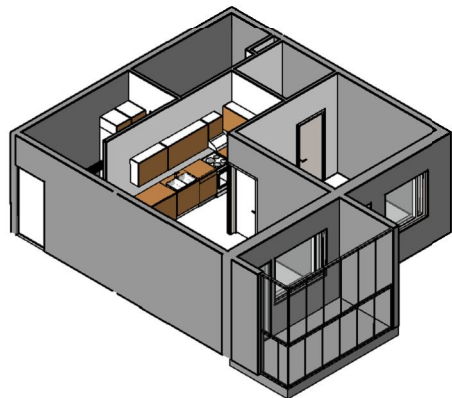

Kohteen tiedot:

Yhtiö: KOy Käsityöläiskatu 18
Katuosoite: Käsityöläiskatu 18
Postitoimipaikka: 20100 Turku

Huoneiston tunnus: A 6
Huoneistotyyppi: 2 h + kk + lasitettu parveke
Huoneiston pinta-ala: 52.5 m²
Kerrossijainti: 2.krs/9.krs

Pohjapiirros

1:100

KÄSITYÖIÄISKATU

A 6 Sijainti