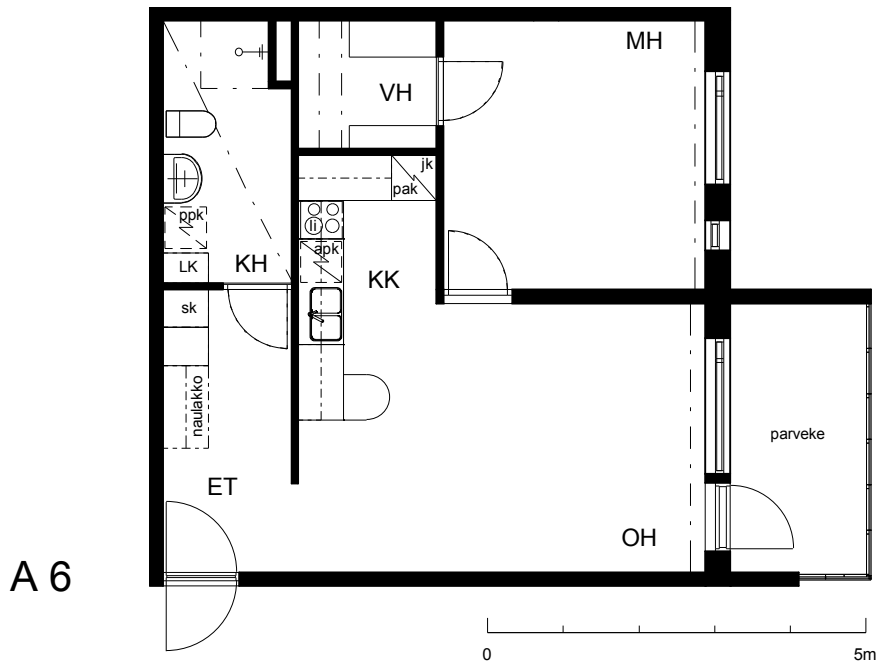

Kohteen tiedot:

Yhtiö: KOy Käsityöläiskatu 18
 Katuosoite: Käsityöläiskatu 18
 Postitoimipaikka: 20100 Turku

Huoneiston tunnus: A 6
 Huoneistotyyppi: 2 h + kk + lasitettu parveke
 Huoneiston pinta-ala: 52.5 m²
 Kerrossijainti: 2.krs/9.krs

Pohjapiirros

1:100

KÄSITYÖIÄISKATU

A 6 Sijainti