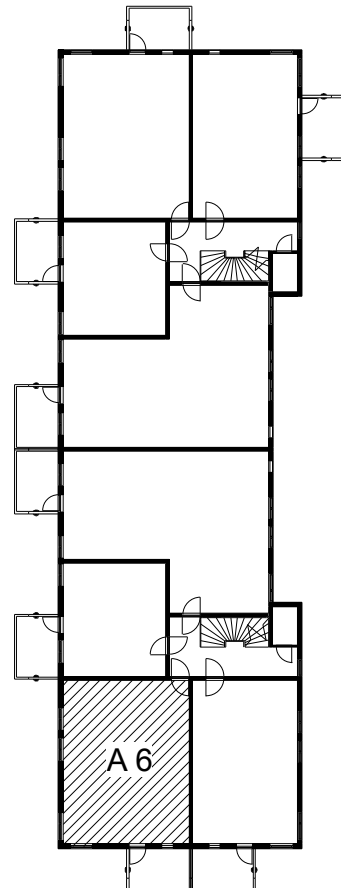

Kohteen tiedot:

Yhtiö: Lakelanportti K Oy
 Katuosoite: Espoonaukio 7
 Postitoimipaikka: 02770 ESPOO

Huoneiston tunnus: A 6
 Huoneistotyyppi: 2 h + k + s + p
 Huoneiston pinta-ala: 56.0 m²
 Kerrossijainti: 3.krs/5.krs

Pohjapiirros

1:100

A 6

Espoonaukio

A 6 Sijainti