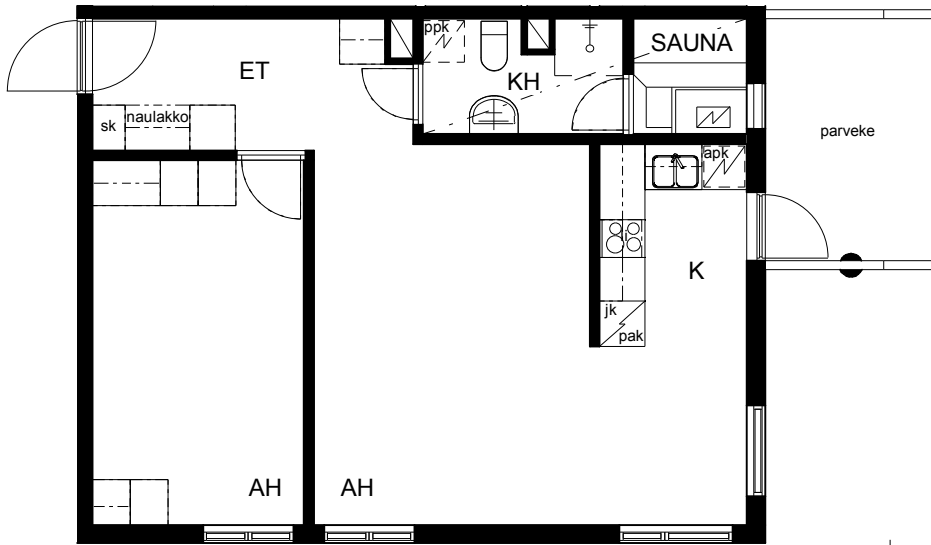

Kohteen tiedot:

Yhtiö: Lakelanportti K Oy
 Katuosoite: Espoonaukio 7
 Postitoimipaikka: 02770 ESPOO

Huoneiston tunnus: A 6
 Huoneistotyyppi: 2 h + k + s + p
 Huoneiston pinta-ala: 56.0 m²
 Kerrossijainti: 3.krs/5.krs

Pohjapiirros

1:100

A 6

Espoonaukio

A 6 Sijainti