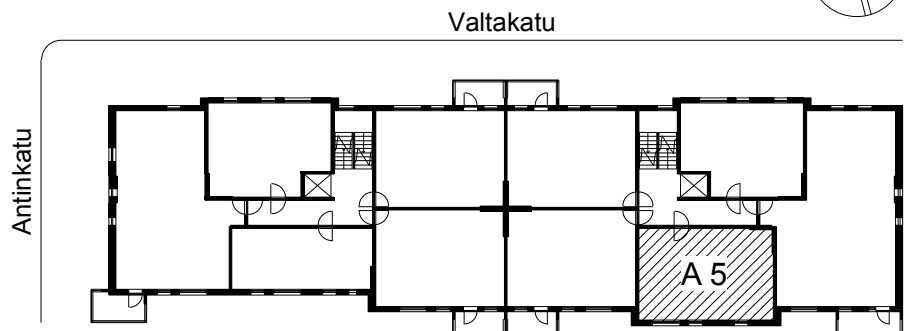

Kohteen tiedot:

Yhtiö: K Oy Porin Valta-Antti
 Katuosoite: Valtakatu 8
 Postitoimipaikka: 28100 PORI

Huoneiston tunnus: A 5
 Huoneistotyyppi: 2 h + k + s
 Huoneiston pinta-ala: 54.0 m²
 Kerrossijainti: 2.krs/6.krs

Pohjapiirros

1:100

A 5

A 5 Sijainti