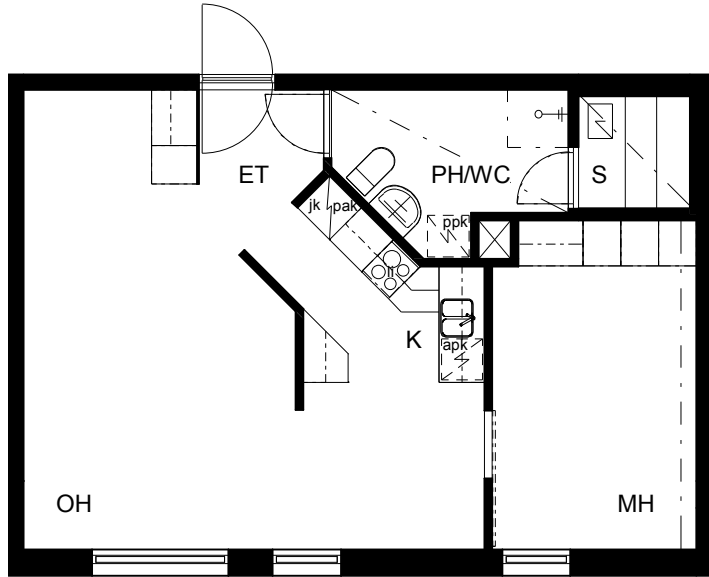

Kohteen tiedot:

Yhtiö: K Oy Porin Valta-Antti
 Katuosoite: Valtakatu 8
 Postitoimipaikka: 28100 PORI

Huoneiston tunnus: A 5
 Huoneistotyyppi: 2 h + k + s
 Huoneiston pinta-ala: 54.0 m²
 Kerrossijainti: 2.krs/6.krs

Pohjapiirros

1:100

A 5

A 5 Sijainti