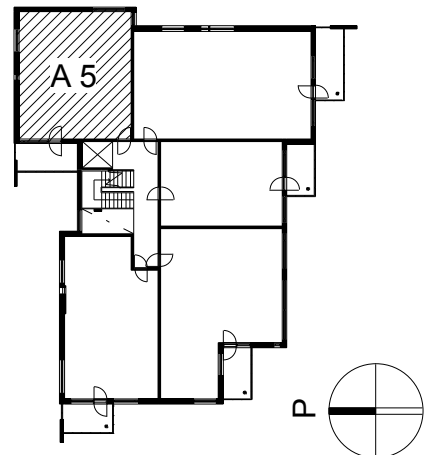

Kohteen tiedot:

Yhtiö: KOy Helsingin Tapulikaupungintie 11
 Katuosoite: Tapulikaupungintie 11
 Postitoimipaikka: 00750 Helsinki

Huoneiston tunnus: A 5
 Huoneistotyyppi: 2 h + k + s + lasitettu parveke
 Huoneiston pinta-ala: 62.0 m²
 Kerrossijainti: 2.krs/8.krs

Pohjapiirros

1:100

Tapulikaupungintie

A 5 Sijainti