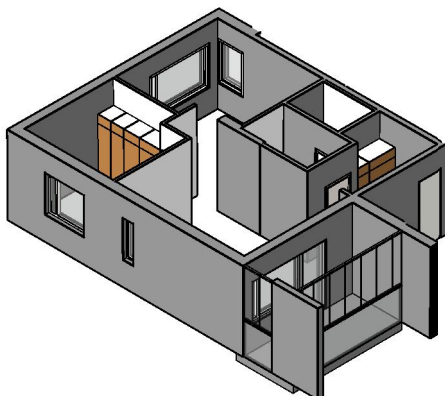

Kohteen tiedot:

Yhtiö: KOy Helsingin Tapulikaupungintie 11
Katuosoite: Tapulikaupungintie 11
Postitoimipaikka: 00750 Helsinki

Huoneiston tunnus: A 5
Huoneistotyyppi: 2 h + k + s + lasitettu parveke
Huoneiston pinta-ala: 62.0 m²
Kerrossijainti: 2.krs/8.krs

Pohjapiirros

1:100

Tapulikaupungintie

A 5 Sijainti