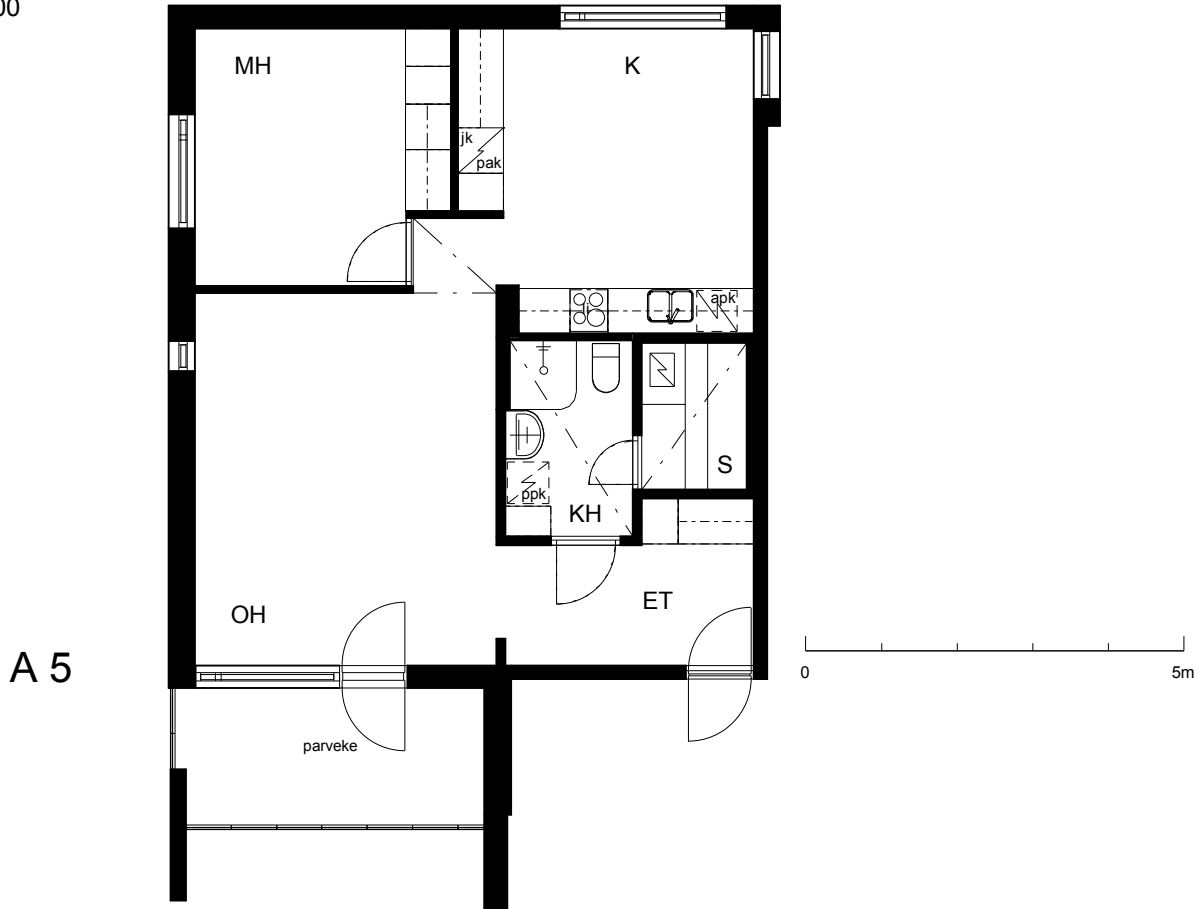

Kohteen tiedot:

Yhtiö: KOy Helsingin Tapulikaupungintie 11
 Katuosoite: Tapulikaupungintie 11
 Postitoimipaikka: 00750 Helsinki

Huoneiston tunnus: A 5
 Huoneistotyyppi: 2 h + k + s + lasitettu parveke
 Huoneiston pinta-ala: 62.0 m²
 Kerrossijainti: 2.krs/8.krs

Pohjapiirros

1:100

Tapulikaupungintie

A 5 Sijainti