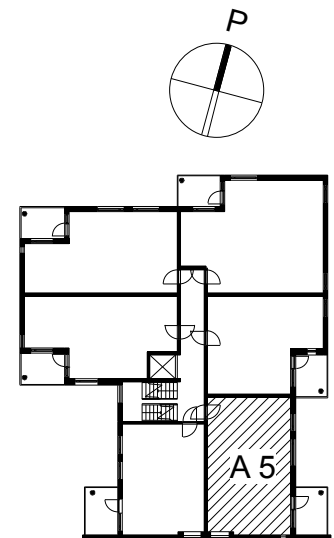

Kohteen tiedot:

Yhtiö: KOy Hatanpään Elisa
 Katuosoite: Siirtolapuutarhankatu 16
 Postitoimipaikka: 33900 Tampere

Huoneiston tunnus: A 5
 Huoneistotyyppi: 2 h + k + s + p
 Huoneiston pinta-ala: 49.0 m²
 Kerrossijainti: 2.krs/4.krs

Pohjapiirros
 1:100

A 5

A 5 Sijainti