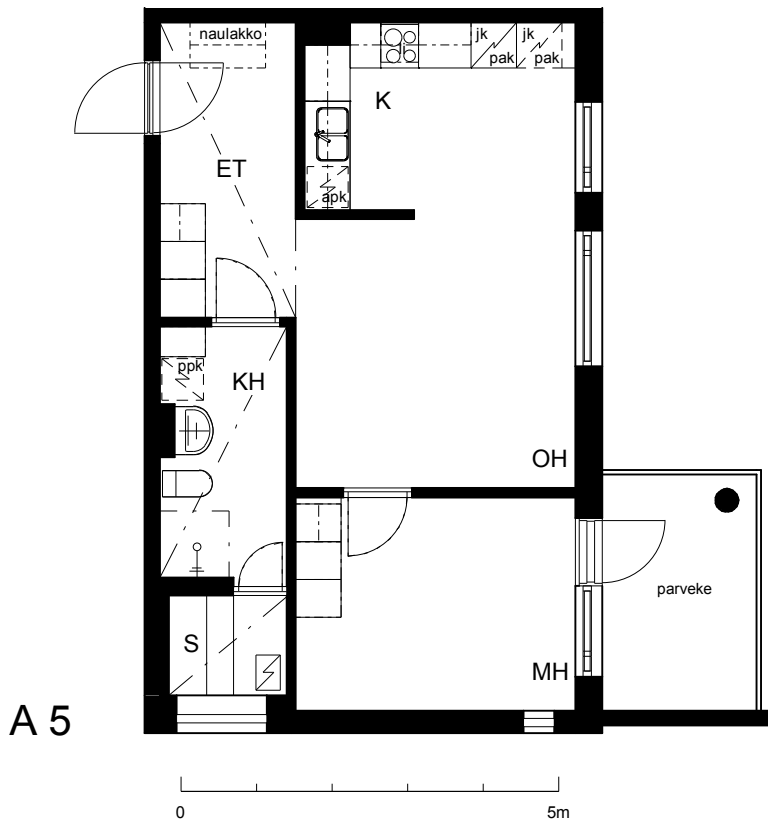

Kohteen tiedot:

Yhtiö: KOy Hatanpään Elisa
 Katuosoite: Siirtolapuutarhankatu 16
 Postitoimipaikka: 33900 Tampere

Huoneiston tunnus: A 5
 Huoneistotyyppi: 2 h + k + s + p
 Huoneiston pinta-ala: 49.0 m²
 Kerrossijainti: 2.krs/4.krs

Pohjapiirros
 1:100

A 5

A 5 Sijainti