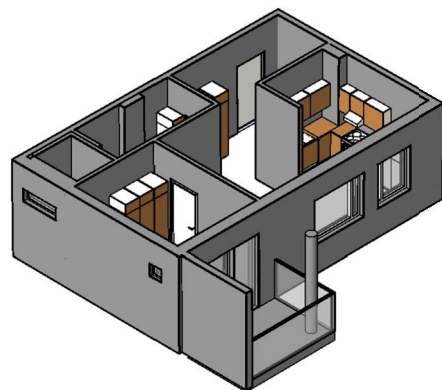

A 5 Sijainti