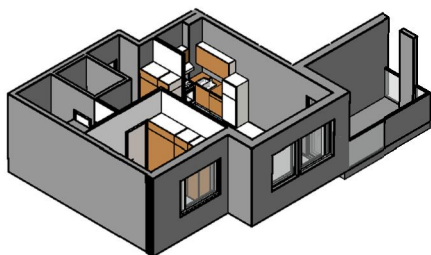

Kohteen tiedot:

Yhtiö: KOy Rauman Kanalinparras
Katuosoite: Siikavahe 2
Postitoimipaikka: 26100 Rauma

Huoneiston tunnus: A 5
Huoneistotyyppi: 2 h + kk + s + parveke
Huoneiston pinta-ala: 44.0 m²
Kerrossijainti: 1.pohja/2.krs

Pohjapiirros

1:100

A 5 Sijainti