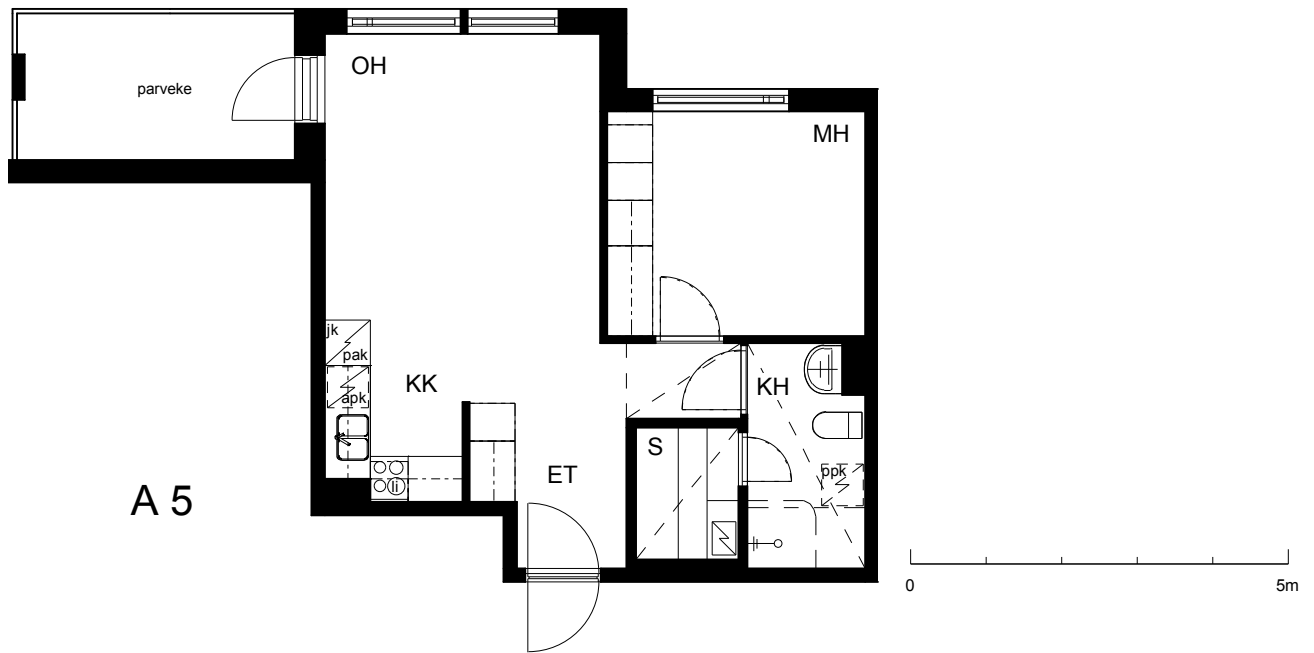

Kohteen tiedot:

Yhtiö: KOy Rauman Kanalinparras
 Katuosoite: Siikavahe 2
 Postitoimipaikka: 26100 Rauma

Huoneiston tunnus: A 5
 Huoneistotyyppi: 2 h + kk + s + parveke
 Huoneiston pinta-ala: 44.0 m²
 Kerrossijainti: 1.pohja/2.krs

Pohjapiirros

1:100

A 5 Sijainti