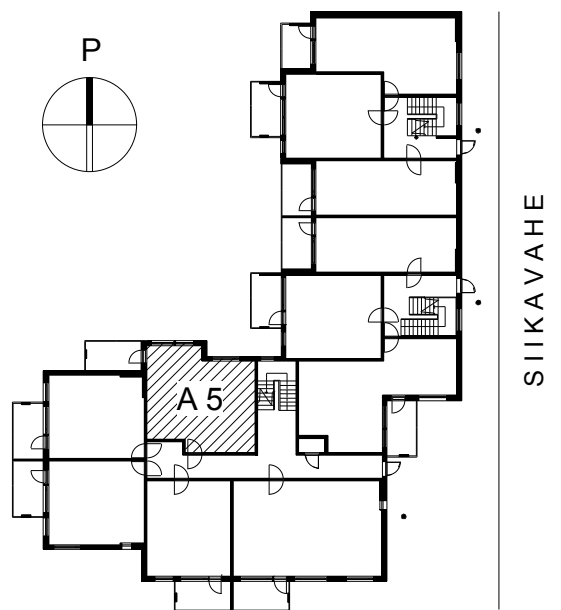

Kohteen tiedot:

Yhtiö: KOy Rauman Kanalinparras
 Katuosoite: Siikavahe 2
 Postitoimipaikka: 26100 Rauma

Huoneiston tunnus: A 5
 Huoneistotyyppi: 2 h + kk + s + parveke
 Huoneiston pinta-ala: 44.0 m²
 Kerrossijainti: 1.pohja/2.krs

Pohjapiirros

1:100

A 5 Sijainti