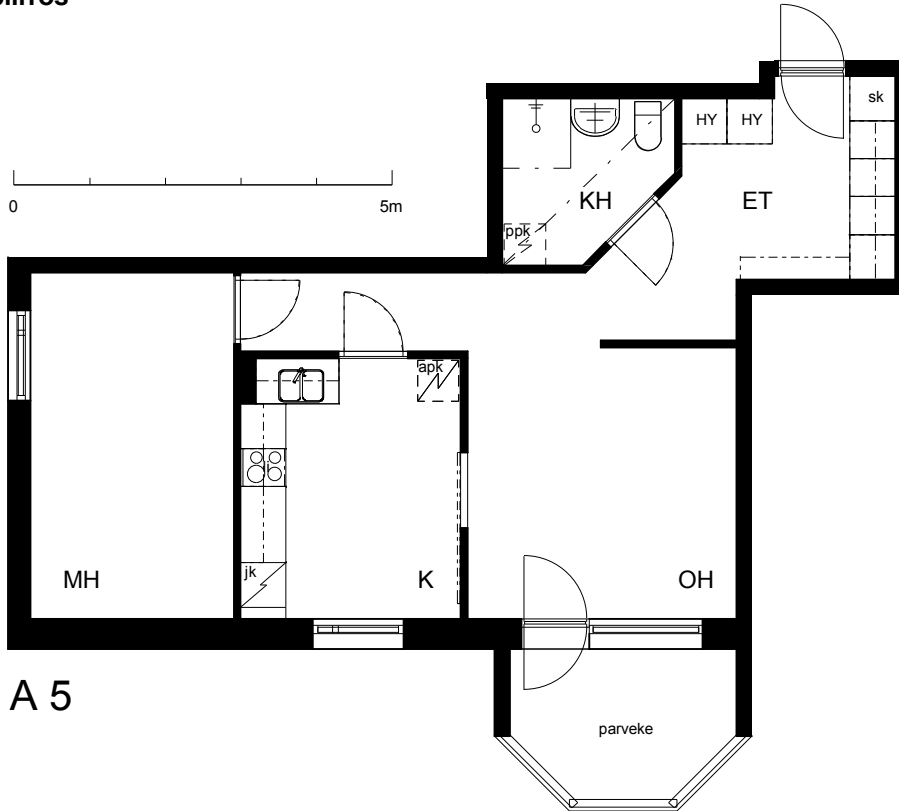

Kohteen tiedot:

Yhtiö: Kiinteistö Oy Riihimäem Mercurius
Katuosoite: Merkuriuksenkuja 1
Postitoimipaikka: 11130 RIIHIMÄKI

Huoneiston tunnus: A 5
Huoneistotyyppi: 2 h + k + p
Huoneiston pinta-ala: 55.0 m²
Kerrossijainti: 2.krs/6.krs

Pohjapiirros

1:100

A 5

Merkuriuksenkuja

A 5 Sijainti