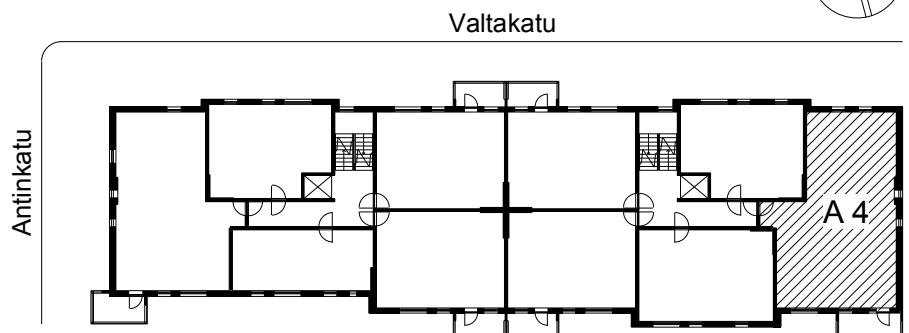

Kohteen tiedot:

Yhtiö: K Oy Porin Valta-Antti
 Katuosoite: Valtakatu 8
 Postitoimipaikka: 28100 PORI

Huoneiston tunnus: A 4
 Huoneistotyyppi: 4 h + k + s + p
 Huoneiston pinta-ala: 91.5 m²
 Kerrossijainti: 2.krs/6.krs

Pohjapiirros
 1:100

A 4 Sijainti