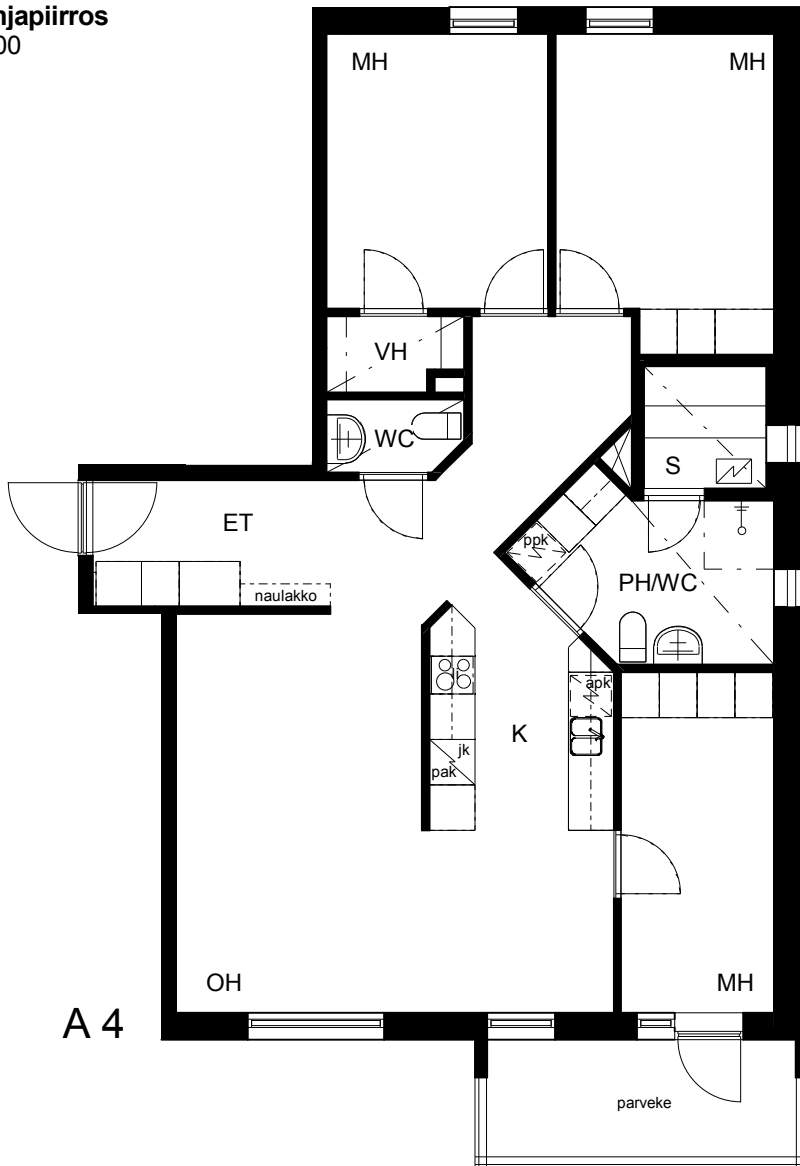

Kohteen tiedot:

Yhtiö: K Oy Porin Valta-Antti
 Katuosoite: Valtakatu 8
 Postitoimipaikka: 28100 PORI

Huoneiston tunnus: A 4
 Huoneistotyyppi: 4 h + k + s + p
 Huoneiston pinta-ala: 91.5 m²
 Kerrossijainti: 2.krs/6.krs

Pohjapiirros
 1:100

A 4 Sijainti