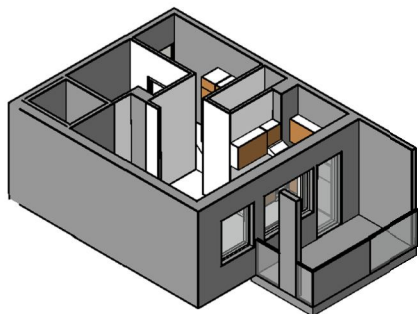

Kohteen tiedot:

Yhtiö: KOy Rauman Kanalinparras
Katuosoite: Siikavahe 2
Postitoimipaikka: 26100 Rauma

Huoneiston tunnus: A 4
Huoneistotyyppi: 1 h + kk + s + parveke
Huoneiston pinta-ala: 34.0 m²
Kerrossijainti: 1.pohja/2.krs

Pohjapiirros

1:100

A 4 Sijainti