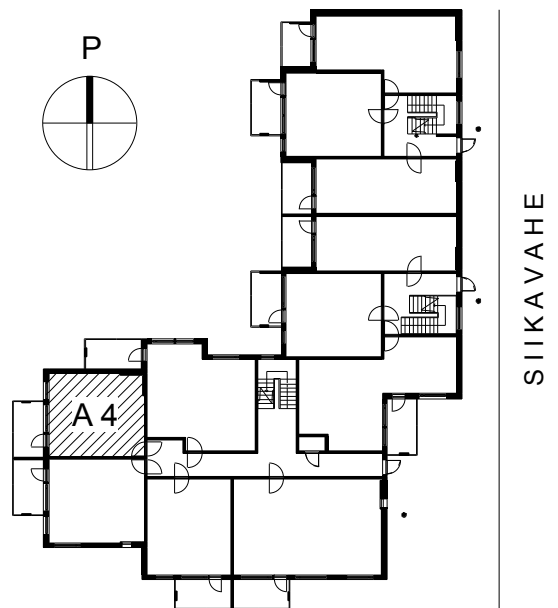

**Kohteen tiedot:**

Yhtiö: KOy Rauman Kanalinparras  
 Katuosoite: Siikavahe 2  
 Postitoimipaikka: 26100 Rauma

Huoneiston tunnus: A 4  
 Huoneistotyyppi: 1 h + kk + s + parveke  
 Huoneiston pinta-ala: 34.0 m<sup>2</sup>  
 Kerrossijainti: 1.pohja/2.krs

**Pohjapiirros**

1:100

**A 4 Sijainti**