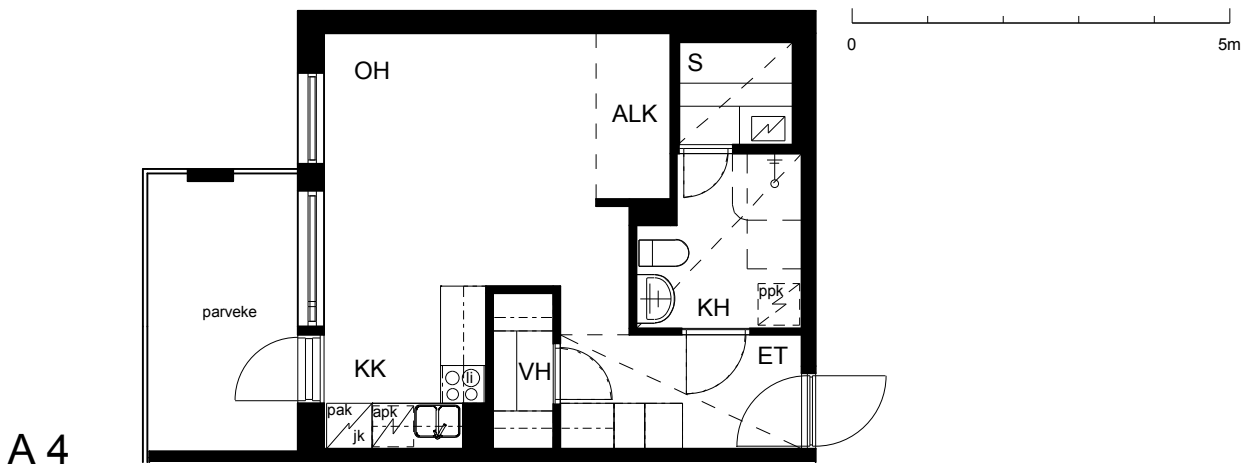

**Kohteen tiedot:**

Yhtiö: KOy Rauman Kanalinparras  
 Katuosoite: Siikavahe 2  
 Postitoimipaikka: 26100 Rauma

Huoneiston tunnus: A 4  
 Huoneistotyyppi: 1 h + kk + s + parveke  
 Huoneiston pinta-ala: 34.0 m<sup>2</sup>  
 Kerrossijainti: 1.pohja/2.krs

**Pohjapiirros**

1:100

**A 4 Sijainti**