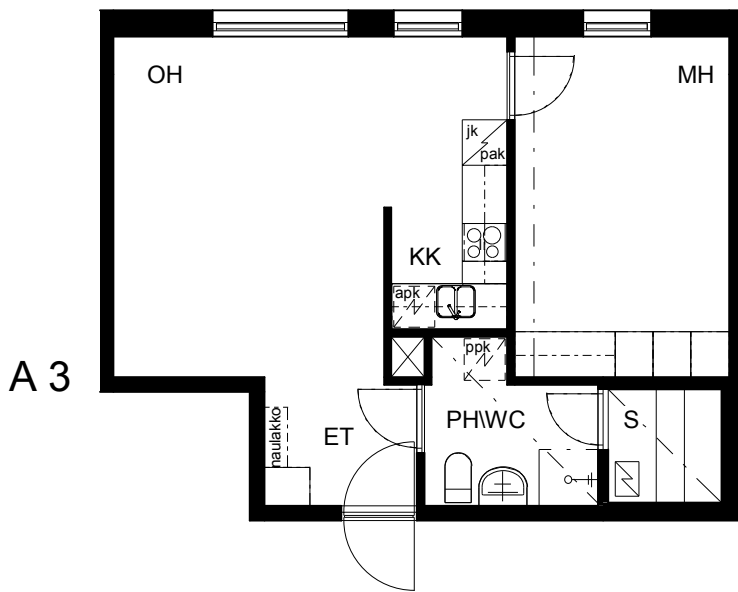

Kohteen tiedot:

Yhtiö: K Oy Porin Valta-Antti
 Katuosoite: Valtakatu 8
 Postitoimipaikka: 28100 PORI

Huoneiston tunnus: A 3
 Huoneistotyyppi: 2 h + kk + s
 Huoneiston pinta-ala: 47.0 m²
 Kerrossijainti: 2.krs/6.krs

Pohjapiirros

1:100

A 3 Sijainti