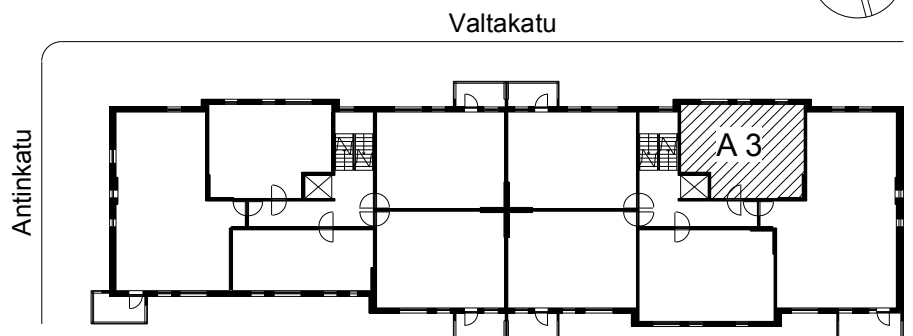

Kohteen tiedot:

Yhtiö: K Oy Porin Valta-Antti
 Katuosoite: Valtakatu 8
 Postitoimipaikka: 28100 PORI

Huoneiston tunnus: A 3
 Huoneistotyyppi: 2 h + kk + s
 Huoneiston pinta-ala: 47.0 m²
 Kerrossijainti: 2.krs/6.krs

Pohjapiirros

1:100

A 3 Sijainti