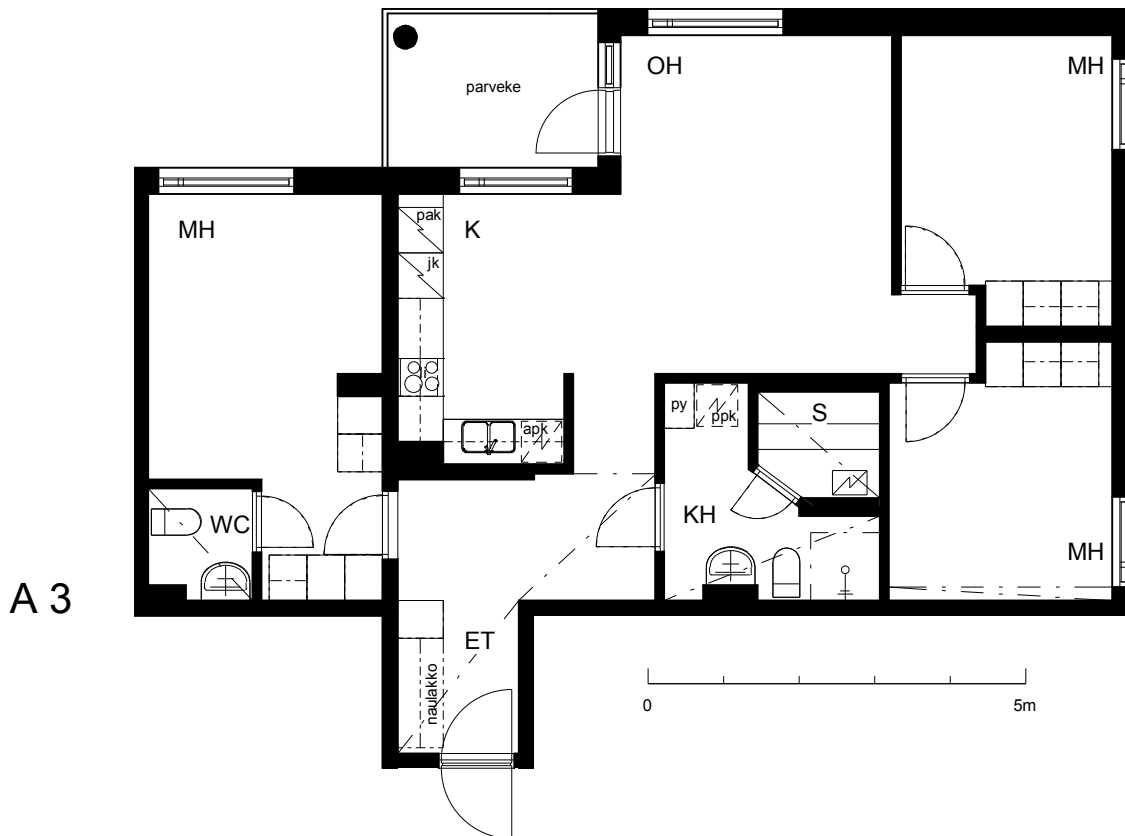

Kohteen tiedot:

Yhtiö: KOy Hatanpään Elisa
 Katuosoite: Siirtolapuutarhankatu 16
 Postitoimipaikka: 33900 Tampere

Huoneiston tunnus: A 3
 Huoneistotyyppi: 4 h + k + s + p
 Huoneiston pinta-ala: 84.0 m²
 Kerrossijainti: 1.krs/4.krs

Pohjapiirros

1:100

A 3 Sijainti