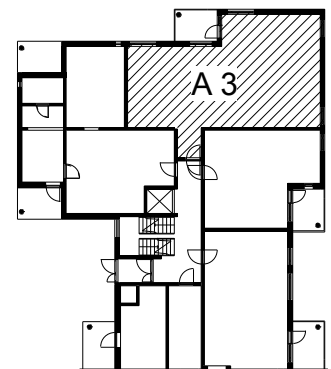

Kohteen tiedot:

Yhtiö: KOy Hatanpään Elisa
 Katuosoite: Siirtolapuutarhankatu 16
 Postitoimipaikka: 33900 Tampere

Huoneiston tunnus: A 3
 Huoneistotyyppi: 4 h + k + s + p
 Huoneiston pinta-ala: 84.0 m²
 Kerrossijainti: 1.krs/4.krs

Pohjapiirros

1:100

A 3 Sijainti