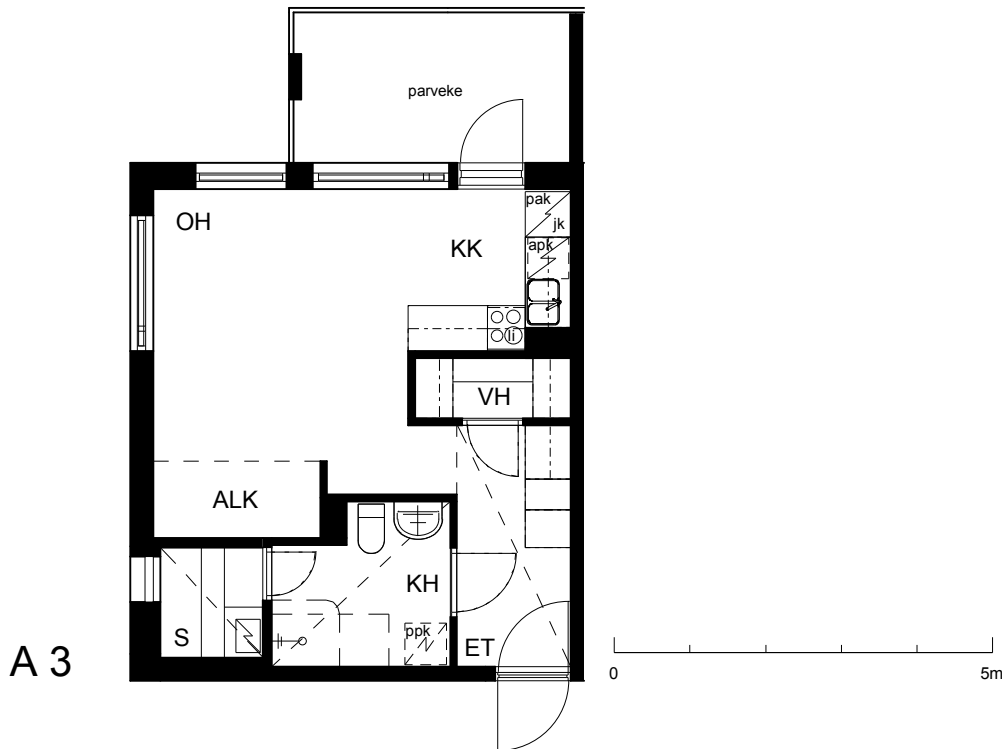

Kohteen tiedot:

Yhtiö: KOy Rauman Kanalinparras
 Katuosoite: Siikavahe 2
 Postitoimipaikka: 26100 Rauma

Huoneiston tunnus: A 3
 Huoneistotyyppi: 1 h + kk + s + parveke
 Huoneiston pinta-ala: 34.0 m²
 Kerrossijainti: 1.pohja/2.krs

Pohjapiirros

1:100

A 3 Sijainti