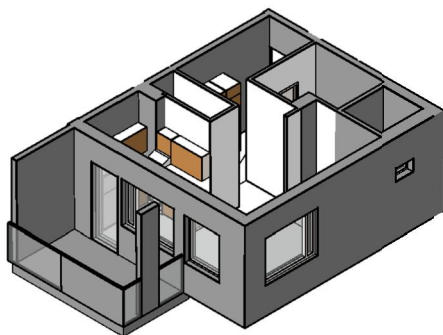

Kohteen tiedot:

Yhtiö: KOy Rauman Kanalinparras
Katuosoite: Siikavahe 2
Postitoimipaikka: 26100 Rauma

Huoneiston tunnus: A 3
Huoneistotyyppi: 1 h + kk + s + parveke
Huoneiston pinta-ala: 34.0 m²
Kerrossijainti: 1.pohja/2.krs

Pohjapiirros

1:100

A 3 Sijainti