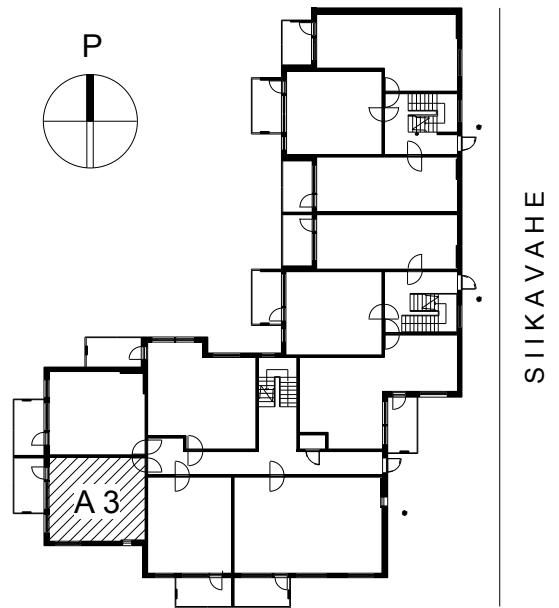

Kohteen tiedot:

Yhtiö: KOy Rauman Kanalinparras
 Katuosoite: Siikavahe 2
 Postitoimipaikka: 26100 Rauma

Huoneiston tunnus: A 3
 Huoneistotyyppi: 1 h + kk + s + parveke
 Huoneiston pinta-ala: 34.0 m²
 Kerrossijainti: 1.pohja/2.krs

Pohjapiirros

1:100

A 3 Sijainti