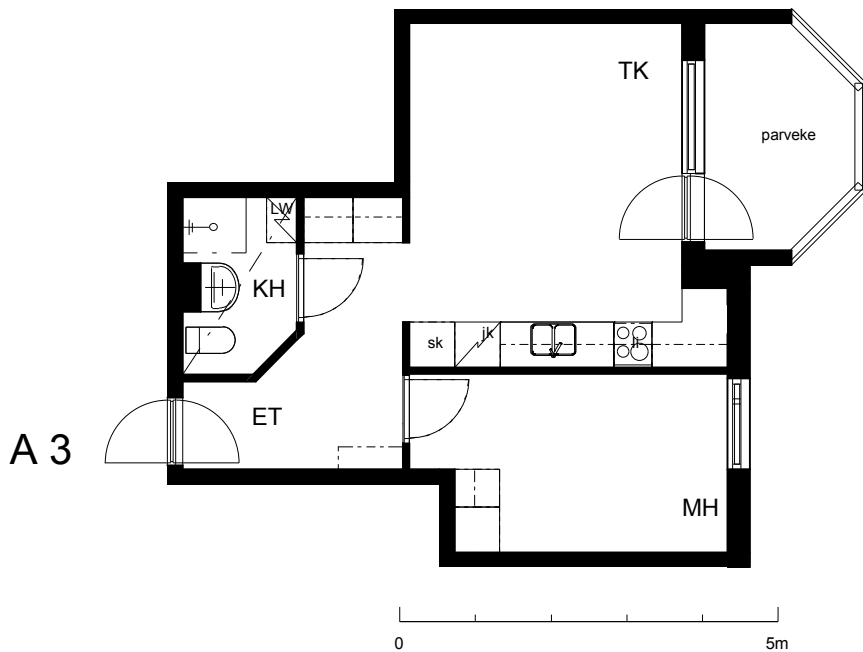

Kohteen tiedot:

Yhtiö: Kiinteistö Oy Riihimäem Mercurius
Katuosoite: Merkuriuksenkuja 1
Postitoimipaikka: 11130 RIIHIMÄKI

Huoneiston tunnus: A 3
Huoneistotyyppi: 1h + tk + p
Huoneiston pinta-ala: 37.5 m²
Kerrossijainti: 2.krs/6.krs

Pohjapiirros

1:100

Merkuriuksenkuja

A 3 Sijainti