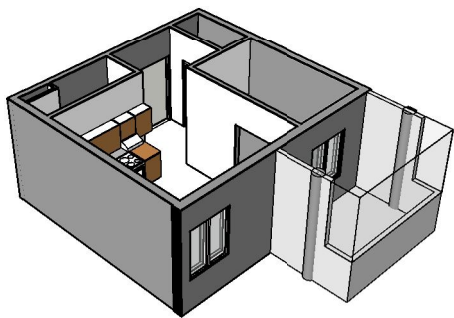

Kohteen tiedot:

Yhtiö: Lakelanportti K Oy
Katuosoite: Espoonaukio 7
Postitoimipaikka: 02770 ESPOO

Huoneiston tunnus: A 3
Huoneistotyyppi: 1 h + tk + p
Huoneiston pinta-ala: 32.0 m²
Kerrossijainti: 2.krs/5.krs

Pohjapiirros

1:100