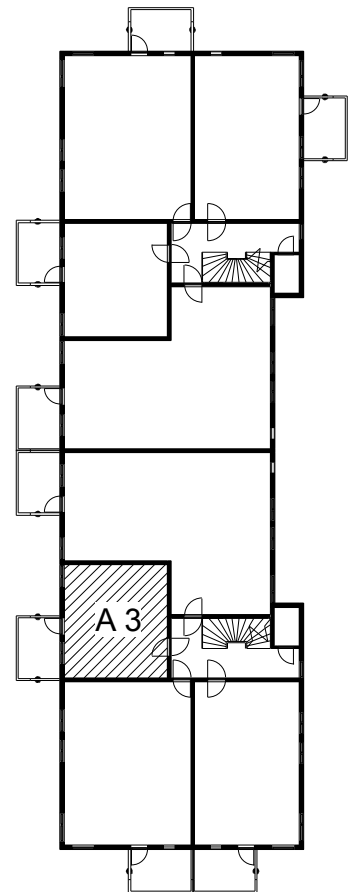

Kohteen tiedot:

Yhtiö: Lakelanportti K Oy
 Katuosoite: Espoonaukio 7
 Postitoimipaikka: 02770 ESPOO

Huoneiston tunnus: A 3
 Huoneistotyyppi: 1 h + tk + p
 Huoneiston pinta-ala: 32.0 m²
 Kerrossijainti: 2.krs/5.krs

Pohjapiirros

1:100

Espoonaukio

A 3 Sijainti