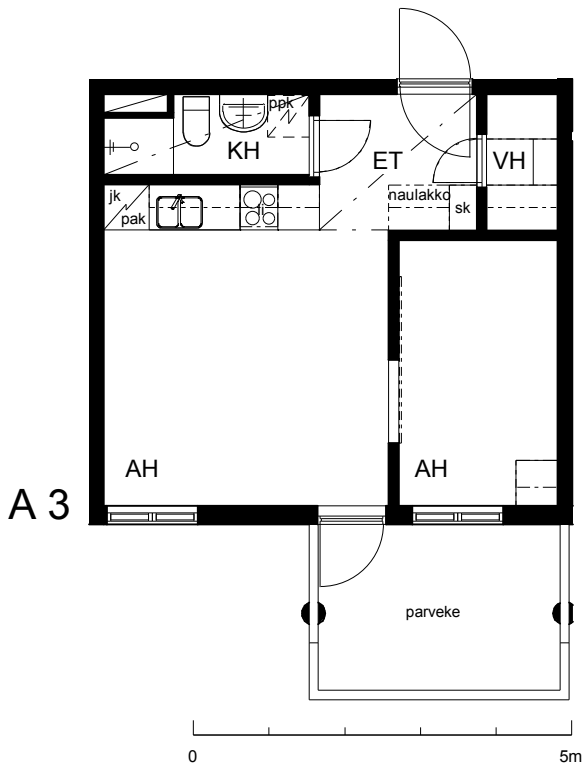

Kohteen tiedot:

Yhtiö: Lakelanportti K Oy
 Katuosoite: Espoonaukio 7
 Postitoimipaikka: 02770 ESPOO

Huoneiston tunnus: A 3
 Huoneistotyyppi: 1 h + tk + p
 Huoneiston pinta-ala: 32.0 m²
 Kerrossijainti: 2.krs/5.krs

Pohjapiirros

1:100

Espoonaukio

A 3 Sijainti