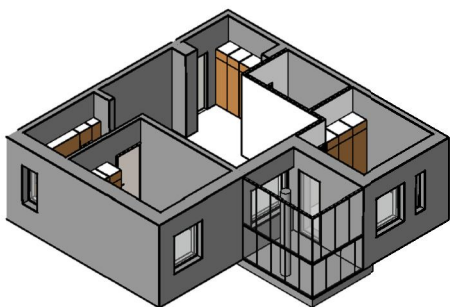

Kohteen tiedot:

Yhtiö: KOy Vantaan Kielotie 50
Katuosoite: Kielotie 50
Postitoimipaikka: 01300 Vantaa

Huoneiston tunnus: A 38
Huoneistotyyppi: 3 h + kk + lasitettu parveke
Huoneiston pinta-ala: 59.0 m²
Kerrossijainti: 6.krs/6.krs

Pohjapiirros
1:100

A 38

KIELOTIE

A 38 Sijainti