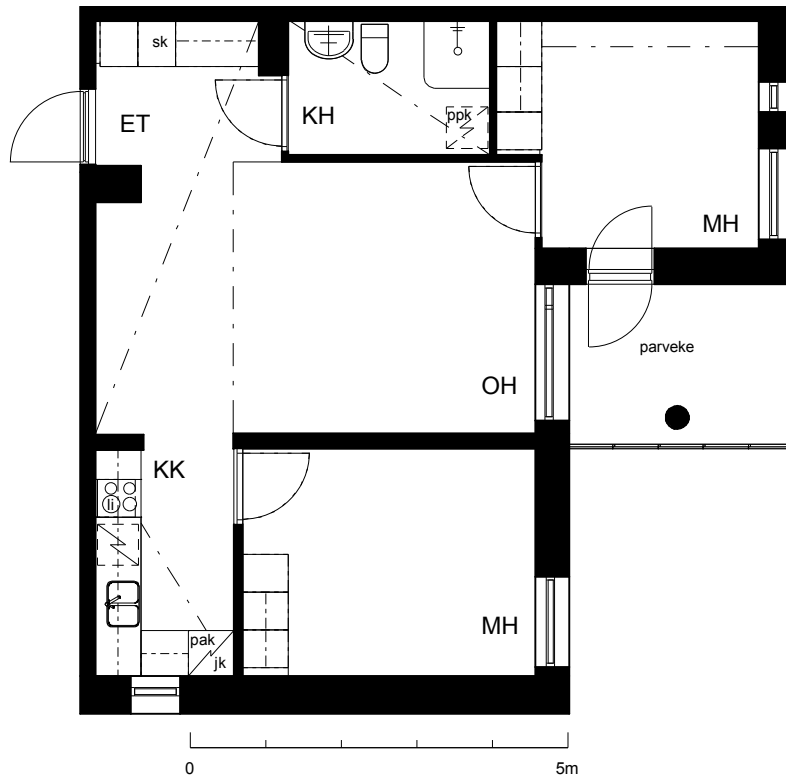

**Kohteen tiedot:**

Yhtiö: KOy Vantaan Kielotie 50  
 Katuosoite: Kielotie 50  
 Postitoimipaikka: 01300 Vantaa

Huoneiston tunnus: A 38  
 Huoneistotyyppi: 3 h + kk + lasitettu parveke  
 Huoneiston pinta-ala: 59.0 m<sup>2</sup>  
 Kerrossijainti: 6.krs/6.krs

**Pohjapiirros**  
 1:100

A 38

KIELOTIE

A 38 Sijainti