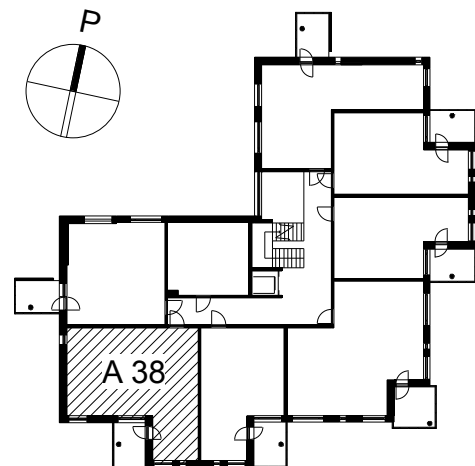

**Kohteen tiedot:**

Yhtiö: KOy Vantaan Kielotie 50  
 Katuosoite: Kielotie 50  
 Postitoimipaikka: 01300 Vantaa

Huoneiston tunnus: A 38  
 Huoneistotyyppi: 3 h + kk + lasitettu parveke  
 Huoneiston pinta-ala: 59.0 m<sup>2</sup>  
 Kerrossijainti: 6.krs/6.krs

**Pohjapiirros**  
 1:100

A 38

KIELOTIE

A 38 Sijainti