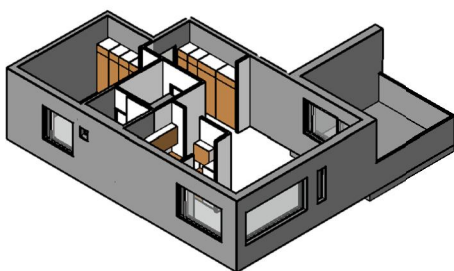

Kohteen tiedot:

Yhtiö: KOy Helsingin Tapulikaupungintie 11
Katuosoite: Tapulikaupungintie 11
Postitoimipaikka: 00750 Helsinki

Huoneiston tunnus: A 34
Huoneistotyyppi: 2 h + k + s + terassi
Huoneiston pinta-ala: 61.5 m²
Kerrossijainti: 7.krs/8.krs

Pohjapiirros
1:100

Tapulikaupungintie

A 34 Sijainti