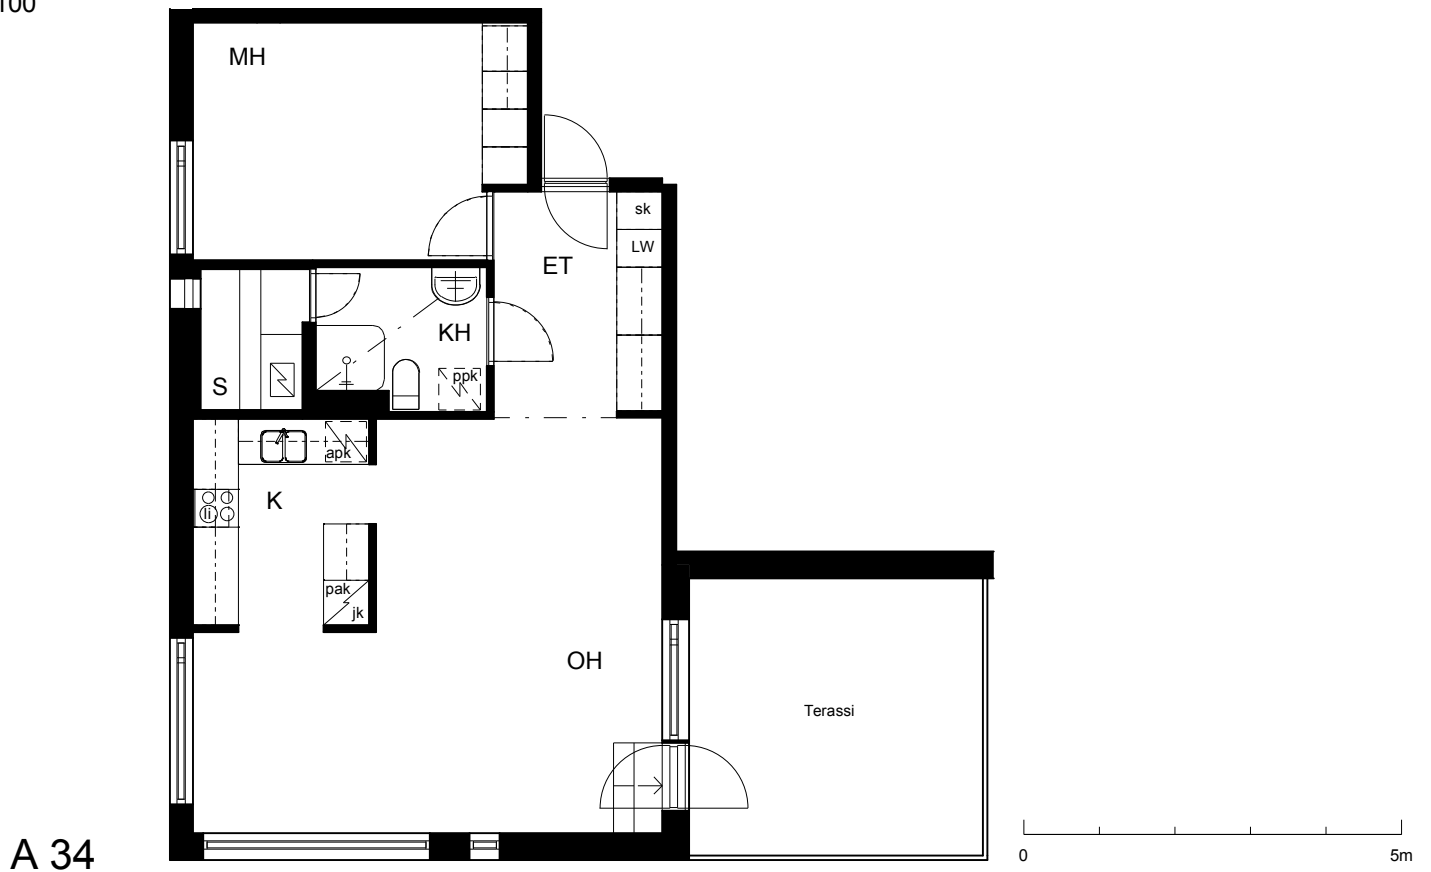

**Kohteen tiedot:**

Yhtiö: KOy Helsingin Tapulikaupungintie 11  
 Katuosoite: Tapulikaupungintie 11  
 Postitoimipaikka: 00750 Helsinki

Huoneiston tunnus: A 34  
 Huoneistotyyppi: 2 h + k + s + terassi  
 Huoneiston pinta-ala: 61.5 m<sup>2</sup>  
 Kerrossijainti: 7.krs/8.krs

**Pohjapiirros**  
 1:100

Tapulikaupungintie

**A 34 Sijainti**