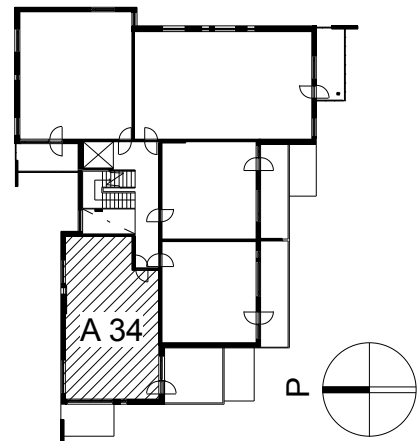

**Kohteen tiedot:**

Yhtiö: KOy Helsingin Tapulikaupungintie 11  
 Katuosoite: Tapulikaupungintie 11  
 Postitoimipaikka: 00750 Helsinki

Huoneiston tunnus: A 34  
 Huoneistotyyppi: 2 h + k + s + terassi  
 Huoneiston pinta-ala: 61.5 m<sup>2</sup>  
 Kerrossijainti: 7.krs/8.krs

**Pohjapiirros**  
 1:100

Tapulikaupungintie

**A 34 Sijainti**