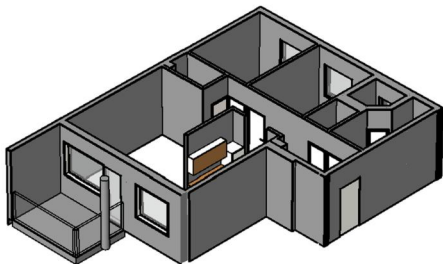

A 33 Sijainti

Tampellan Esplanadi