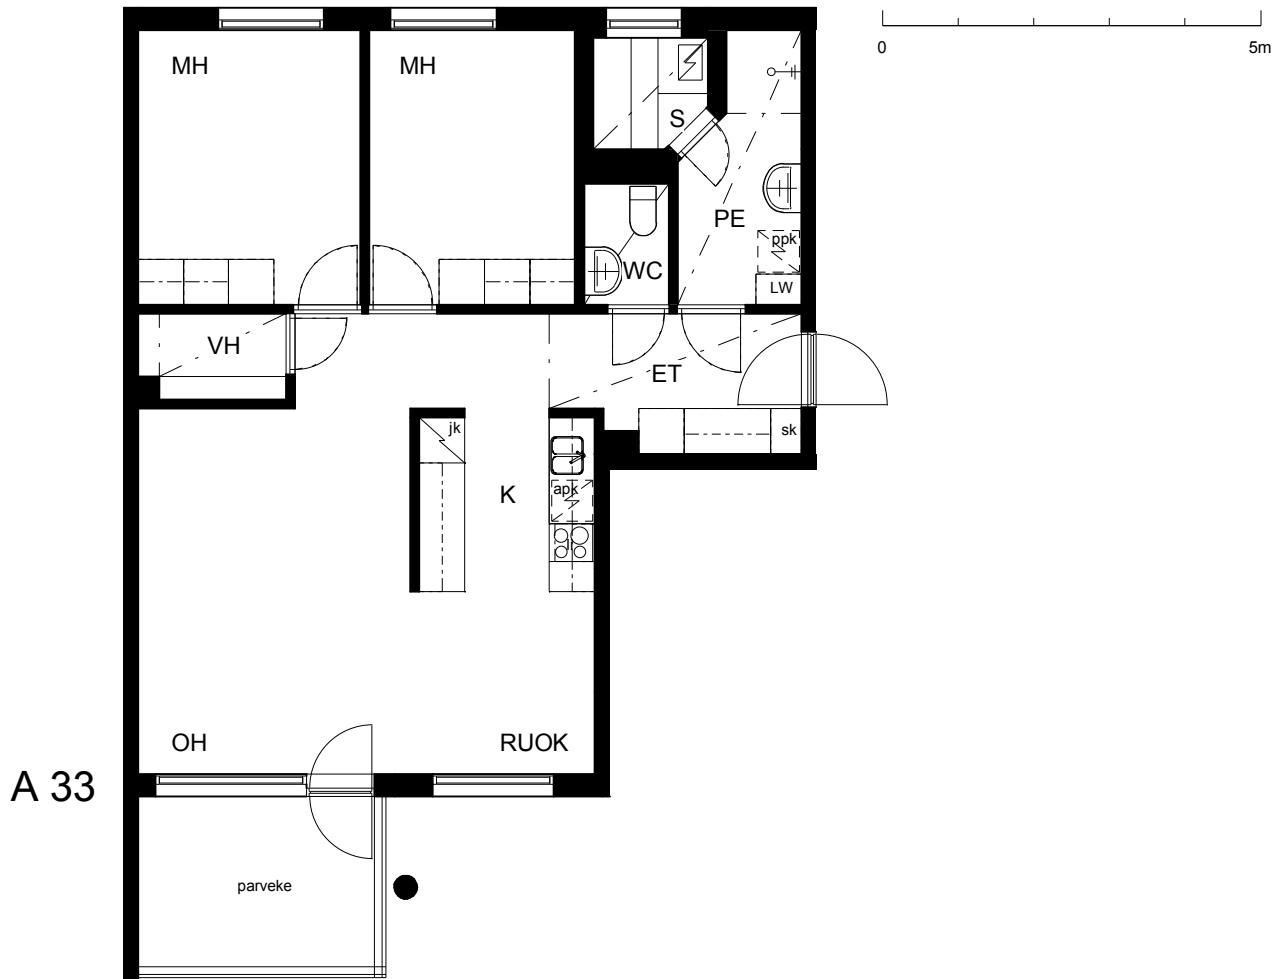

Kohteen tiedot:

Yhtiö: As Oy Tampereen Pellavanliikka
 Katuosoite: Tampellan Esplanadi 8
 Postitoimipaikka: 33100 Tampere

Huoneiston tunnus: A 33
 Huoneistotyyppi: 3 h + k + s + p
 Huoneiston pinta-ala: 74.0 m²
 Kerrossijainti: 8.krs/8.krs

Pohjapiirros

1:100

A 33

A 33 Sijainti

Tampellan Esplanadi