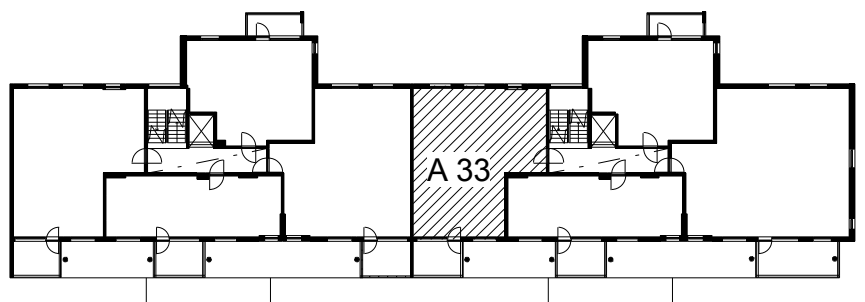

Kohteen tiedot:

Yhtiö: As Oy Tampereen Pellavanliikka
 Katuosoite: Tampellan Esplanadi 8
 Postitoimipaikka: 33100 Tampere

Huoneiston tunnus: A 33
 Huoneistotyyppi: 3 h + k + s + p
 Huoneiston pinta-ala: 74.0 m²
 Kerrossijainti: 8.krs/8.krs

Pohjapiirros

1:100

A 33

A 33 Sijainti

Tampellan Esplanadi