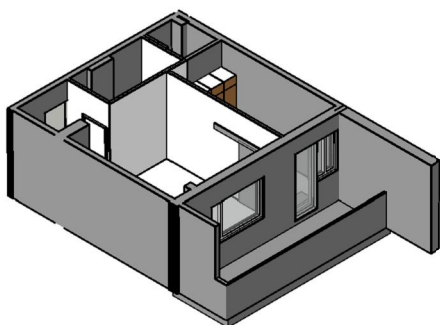

Tapulikaupungintie

A 32 Sijainti