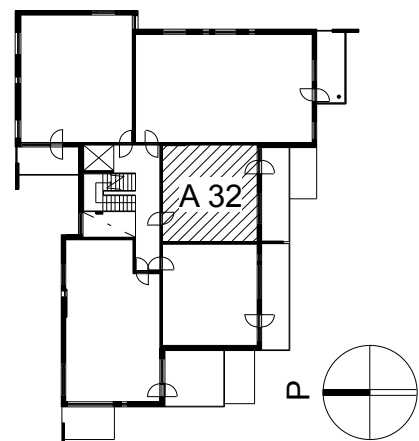

Tapulikaupungintie

A 32 Sijainti