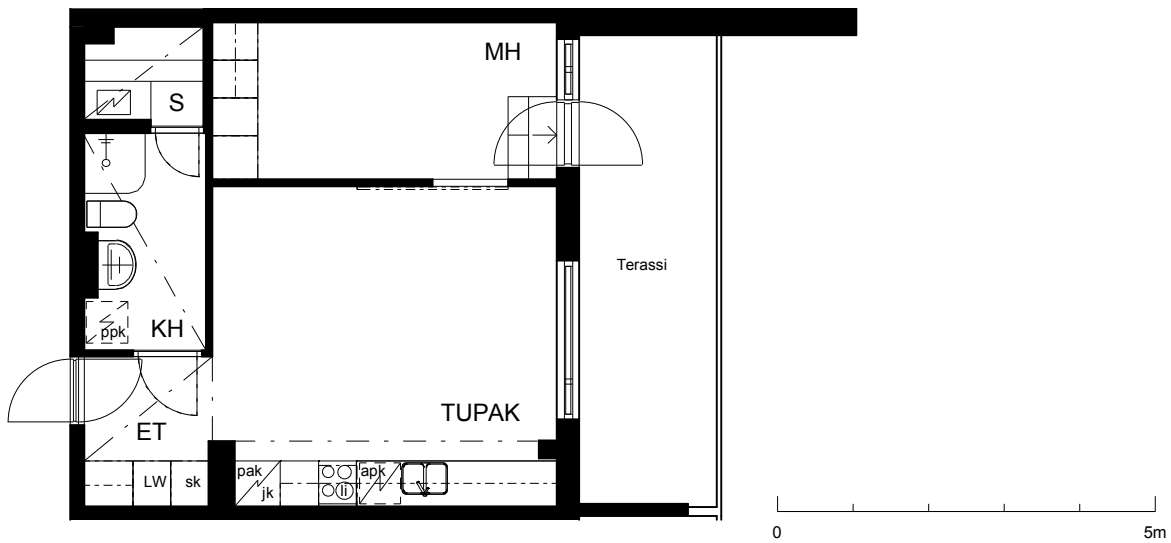

Kohteen tiedot:

Yhtiö: KOy Helsingin Tapulikaupungintie 11
Katuosoite: Tapulikaupungintie 11
Postitoimipaikka: 00750 Helsinki

Huoneiston tunnus: A 32
Huoneistotyyppi: 1 h + tupak + s + terassi
Huoneiston pinta-ala: 39.5 m²
Kerrossijainti: 7.krs/8.krs

Pohjapiirros

1:100

A 32