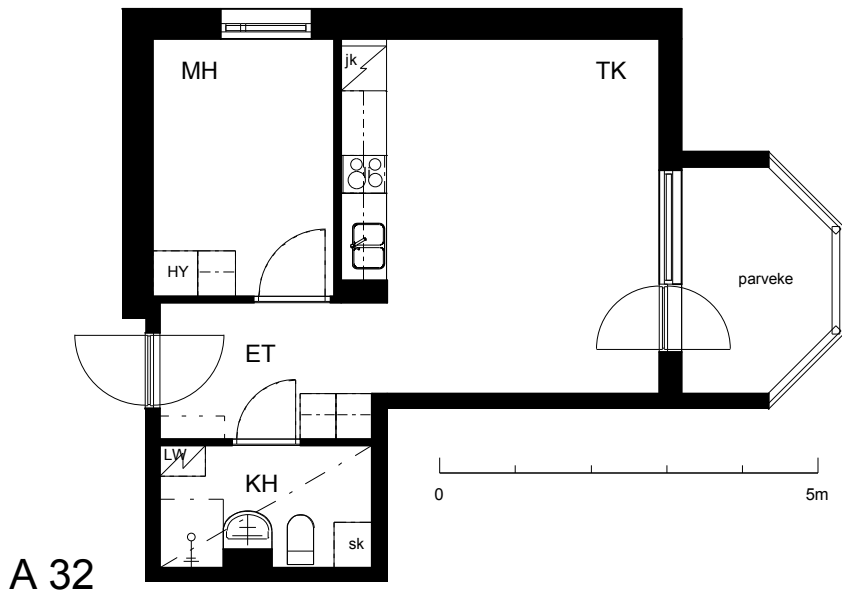

Kohteen tiedot:

Yhtiö: Kiinteistö Oy Riihimäem Mercurius
 Katuosoite: Merkuriuksenkuja 1
 Postitoimipaikka: 11130 RIIHIMÄKI

Huoneiston tunnus: A 32
 Huoneistotyyppi: 1h + tk + p
 Huoneiston pinta-ala: 37.5 m²
 Kerrossijainti: 6.krs/6.krs

Pohjapiirros
 1:100

Merkuriuksenkuja

A 32 Sijainti