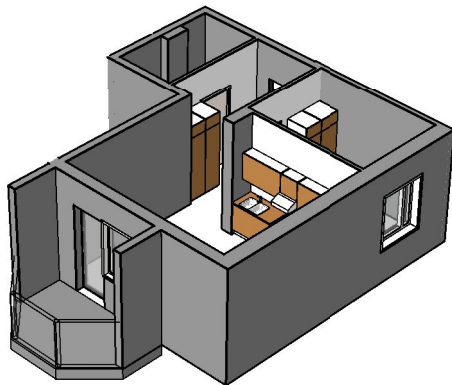

Merkuriuksenkuja