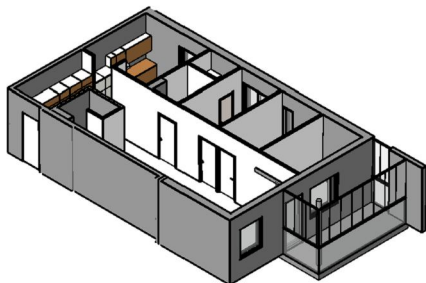

Kohteen tiedot:

Yhtiö: KOy Helsingin Tapulikaupungintie 11
Katuosoite: Tapulikaupungintie 11
Postitoimipaikka: 00750 Helsinki

Huoneiston tunnus: A 31
Huoneistotyyppi: 5-6 h + k + s + lasitettu parveke + terassi
Huoneiston pinta-ala: 123.5 m²
Kerrossijainti: 7-8.krs/8.krs

Pohjapiirros

1:100

Tapulikaupungintie

A 31 Sijainti