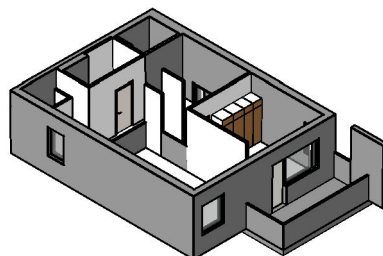

Kohteen tiedot:

Yhtiö: KOy Helsingin Tapulikaupungintie 11
Katuosoite: Tapulikaupungintie 11
Postitoimipaikka: 00750 Helsinki

Huoneiston tunnus: A 31
Huoneistotyyppi: 5-6 h + k + s + lasitettu parveke + terassi
Huoneiston pinta-ala: 123.5 m²
Kerrossijainti: 7-8.krs/8.krs

Pohjapiirros

1:100

Tapulikaupungintie

A 31 Sijainti