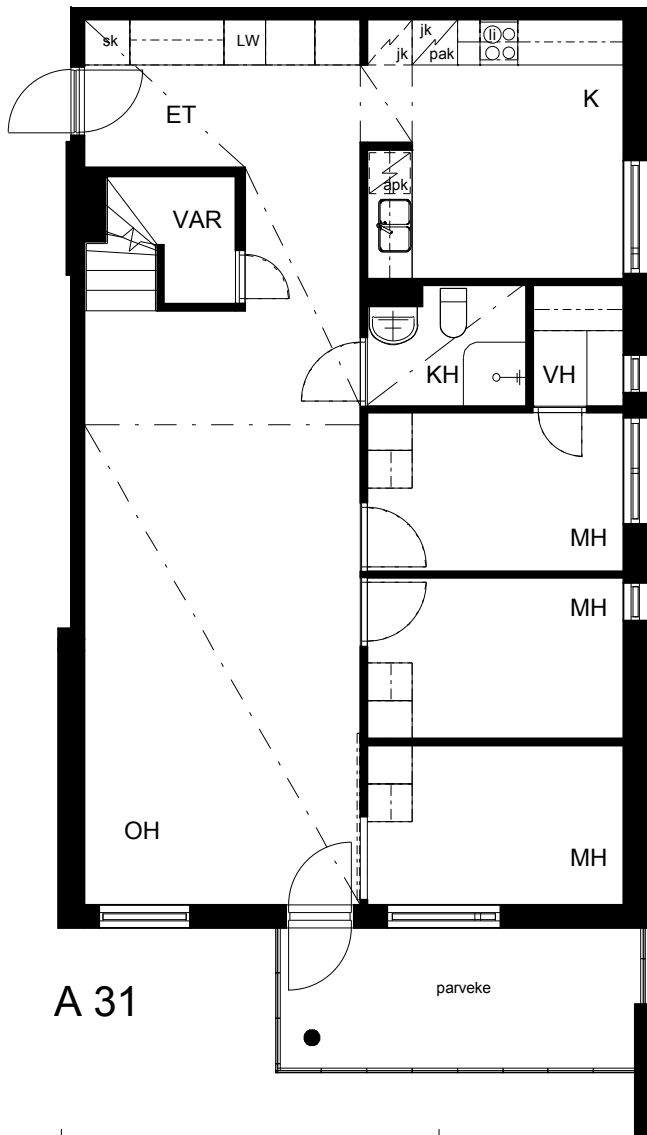

**Kohteen tiedot:**

Yhtiö: KOy Helsingin Tapulikaupungintie 11  
 Katuosoite: Tapulikaupungintie 11  
 Postitoimipaikka: 00750 Helsinki

Huoneiston tunnus: A 31  
 Huoneistotyyppi: 5-6 h + k + s + lasitettu parveke + terassi  
 Huoneiston pinta-ala: 123.5 m<sup>2</sup>  
 Kerrossijainti: 7-8.krs/8.krs

**Pohjapiirros**

1:100

Tapulikaupungintie

**A 31 Sijainti**