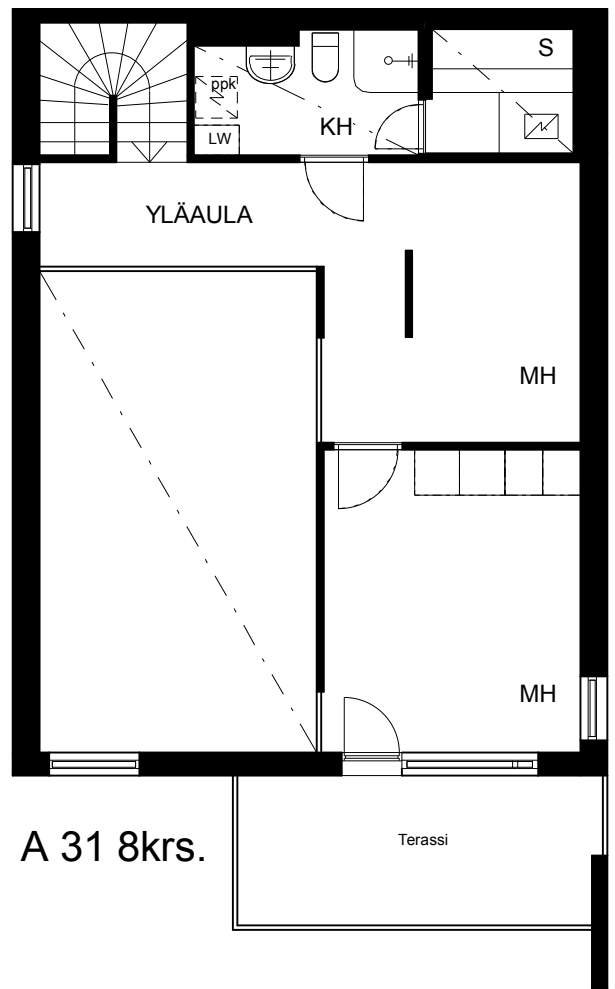

**Kohteen tiedot:**

Yhtiö: KOy Helsingin Tapulikaupungintie 11  
 Katuosoite: Tapulikaupungintie 11  
 Postitoimipaikka: 00750 Helsinki

Huoneiston tunnus: A 31  
 Huoneistotyyppi: 5-6 h + k + s + lasitettu parveke + terassi  
 Huoneiston pinta-ala: 123.5 m<sup>2</sup>  
 Kerrossijainti: 7-8.krs/8.krs

**Pohjapiirros**

1:100

Tapulikaupungintie

**A 31 Sijainti**