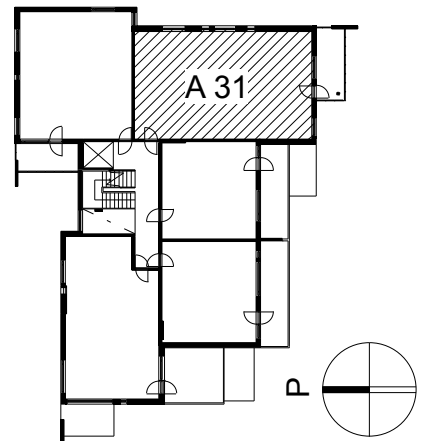

Kohteen tiedot:

Yhtiö: KOy Helsingin Tapulikaupungintie 11
Katuosoite: Tapulikaupungintie 11
Postitoimipaikka: 00750 Helsinki

Huoneiston tunnus: A 31
Huoneistotyyppi: 5-6 h + k + s + lasitettu parveke + terassi
Huoneiston pinta-ala: 123.5 m²
Kerrossijainti: 7-8.krs/8.krs

Pohjapiirros

1:100

Tapulikaupungintie

A 31 Sijainti