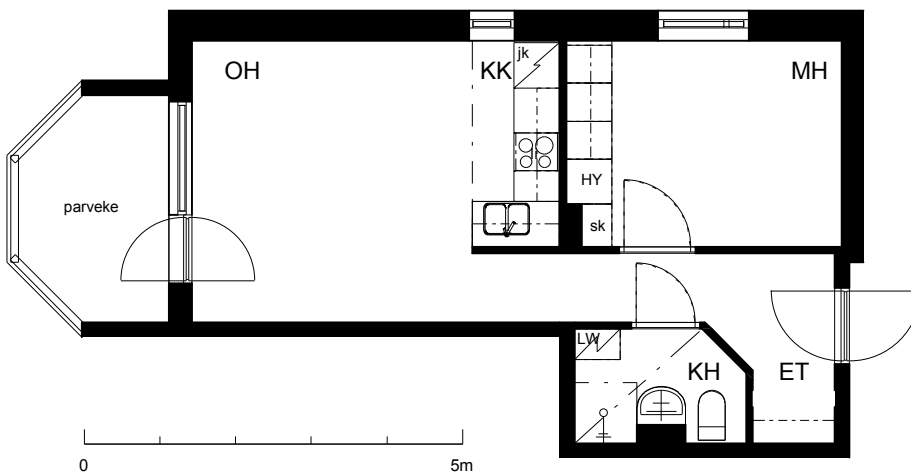

**Kohteen tiedot:**

Yhtiö: Kiinteistö Oy Riihimäem Merkurius  
Katuosoite: Merkuriuksenkuja 1  
Postitoimipaikka: 11130 RIIHIMÄKI

Huoneiston tunnus: A 31  
Huoneistotyyppi: 2h + kk + p  
Huoneiston pinta-ala: 38.0 m<sup>2</sup>  
Kerrossijainti: 6.krs/6.krs

**Pohjapiirros**

1:100

A 31

Merkuriuksenkuja

A 31 Sijainti