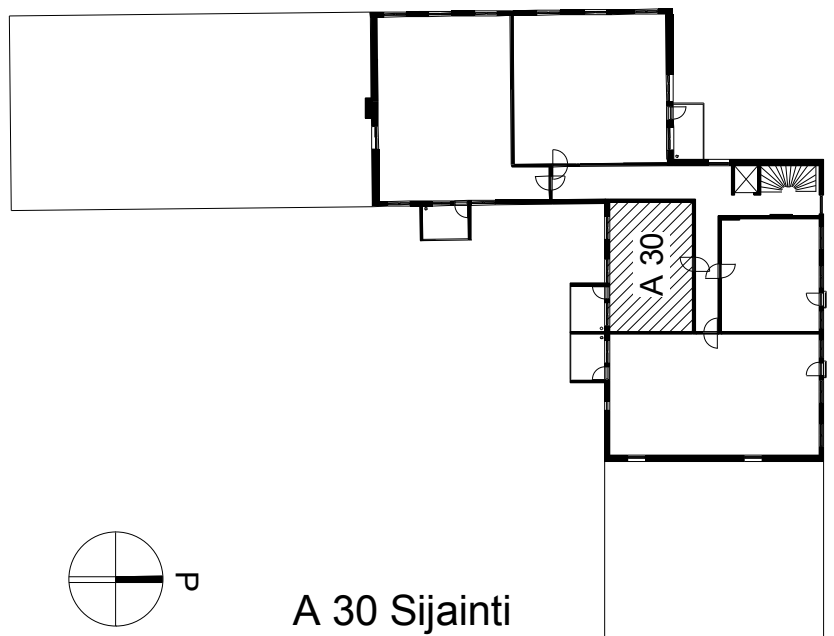

**Kohteen tiedot:**

Yhtiö: KOy Kuopion Safiiri  
 Katuosoite: Tulliportinkatu 6  
 Postitoimipaikka: 70100 Kuopion

Huoneiston tunnus: A 30  
 Huoneistotyyppi: 2 h + kk + parveke  
 Huoneiston pinta-ala: 46.5 m<sup>2</sup>  
 Kerrossijainti: 5.krs/5.krs

**Pohjapiirros**  
 1:100

A 30

Tulliportinkatu

A 30 Sijainti