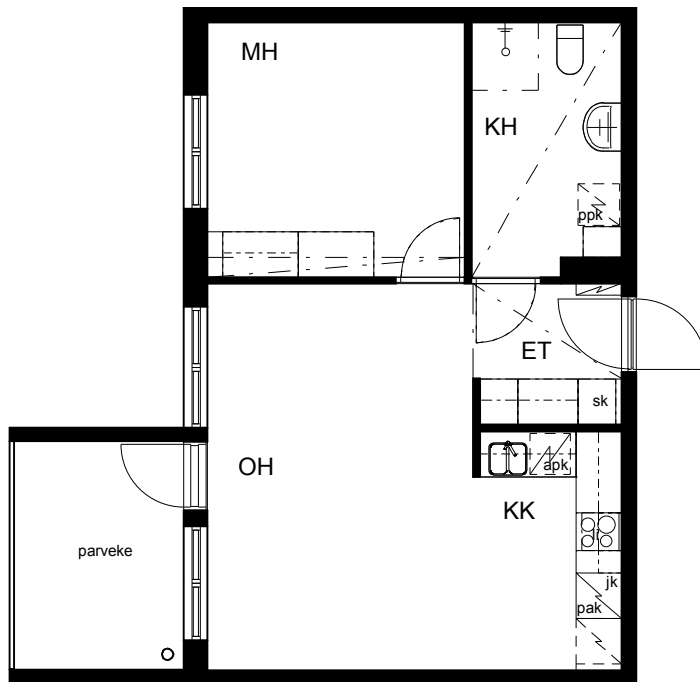

**Kohteen tiedot:**

Yhtiö: KOy Kuopion Safiiri  
 Katuosoite: Tulliportinkatu 6  
 Postitoimipaikka: 70100 Kuopion

Huoneiston tunnus: A 30  
 Huoneistotyyppi: 2 h + kk + parveke  
 Huoneiston pinta-ala: 46.5 m<sup>2</sup>  
 Kerrossijainti: 5.krs/5.krs

**Pohjapiirros**  
 1:100

A 30

Tulliportinkatu

A 30 Sijainti