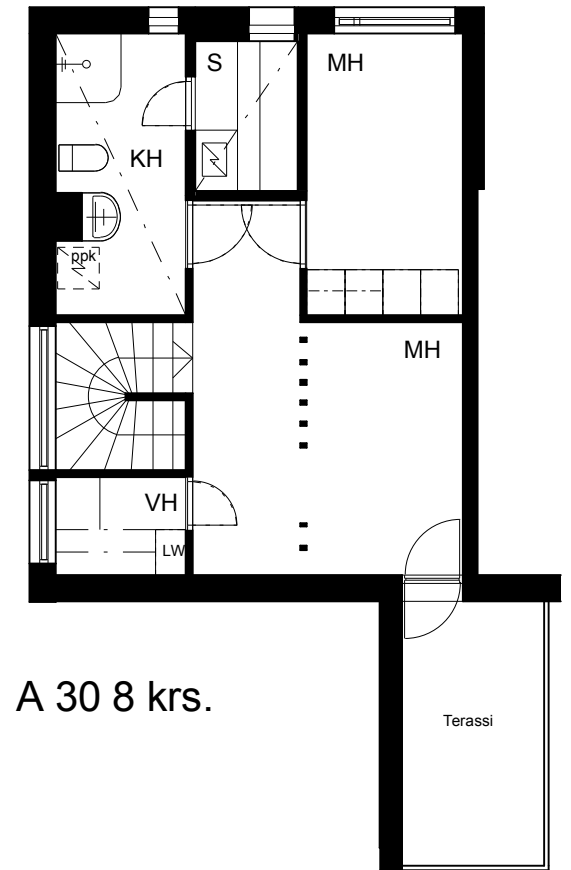

Kohteen tiedot:

Yhtiö: KOy Helsingin Tapulikaupungintie 11
Katuosoite: Tapulikaupungintie 11
Postitoimipaikka: 00750 Helsinki

Huoneiston tunnus: A 30
Huoneistotyyppi: 4 h + k + s + lasitettu parveke + terassi
Huoneiston pinta-ala: 96.0 m²
Kerrossijainti: 7-8.krs/8.krs

Pohjapiirros
1:100

Tapulikaupungintie

A 30 Sijainti