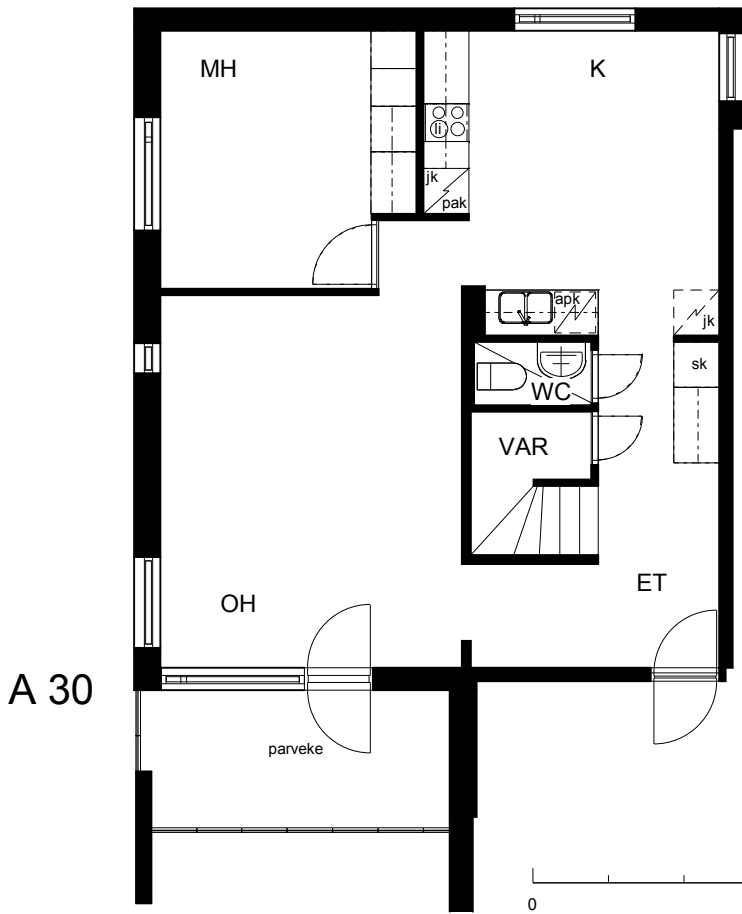

**Kohteen tiedot:**

Yhtiö: KOy Helsingin Tapulikaupungintie 11  
 Katuosoite: Tapulikaupungintie 11  
 Postitoimipaikka: 00750 Helsinki

Huoneiston tunnus: A 30  
 Huoneistotyyppi: 4 h + k + s + lasitettu parveke + terassi  
 Huoneiston pinta-ala: 96.0 m<sup>2</sup>  
 Kerrossijainti: 7-8.krs/8.krs

**Pohjapiirros**  
 1:100

Tapulikaupungintie

A 30 Sijainti