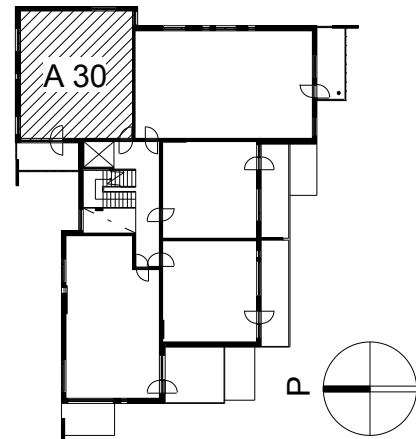

**Kohteen tiedot:**

Yhtiö: KOy Helsingin Tapulikaupungintie 11  
 Katuosoite: Tapulikaupungintie 11  
 Postitoimipaikka: 00750 Helsinki

Huoneiston tunnus: A 30  
 Huoneistotyyppi: 4 h + k + s + lasitettu parveke + terassi  
 Huoneiston pinta-ala: 96.0 m<sup>2</sup>  
 Kerrossijainti: 7-8.krs/8.krs

**Pohjapiirros**  
 1:100

Tapulikaupungintie

A 30 Sijainti