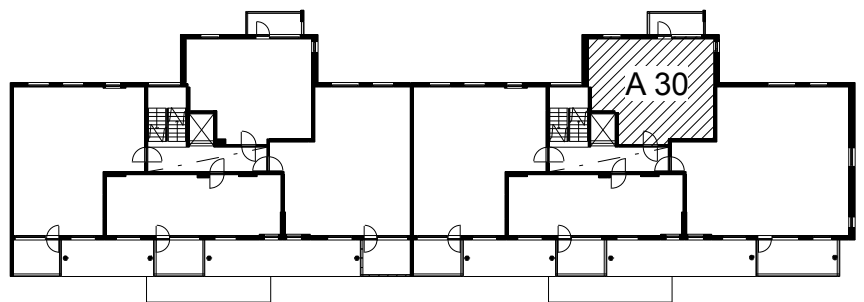

Kohteen tiedot:

Yhtiö: As Oy Tampereen Pellavanliikka
Katuosoite: Tampellan Esplanadi 8
Postitoimipaikka: 33100 Tampere

Huoneiston tunnus: A 30
Huoneistotyyppi: 2 h + k + s + p
Huoneiston pinta-ala: 52.0 m²
Kerrossijainti: 8.krs/8.krs

Pohjapiirros

1:100

**A 30 Sijainti**

Tampellan Esplanadi