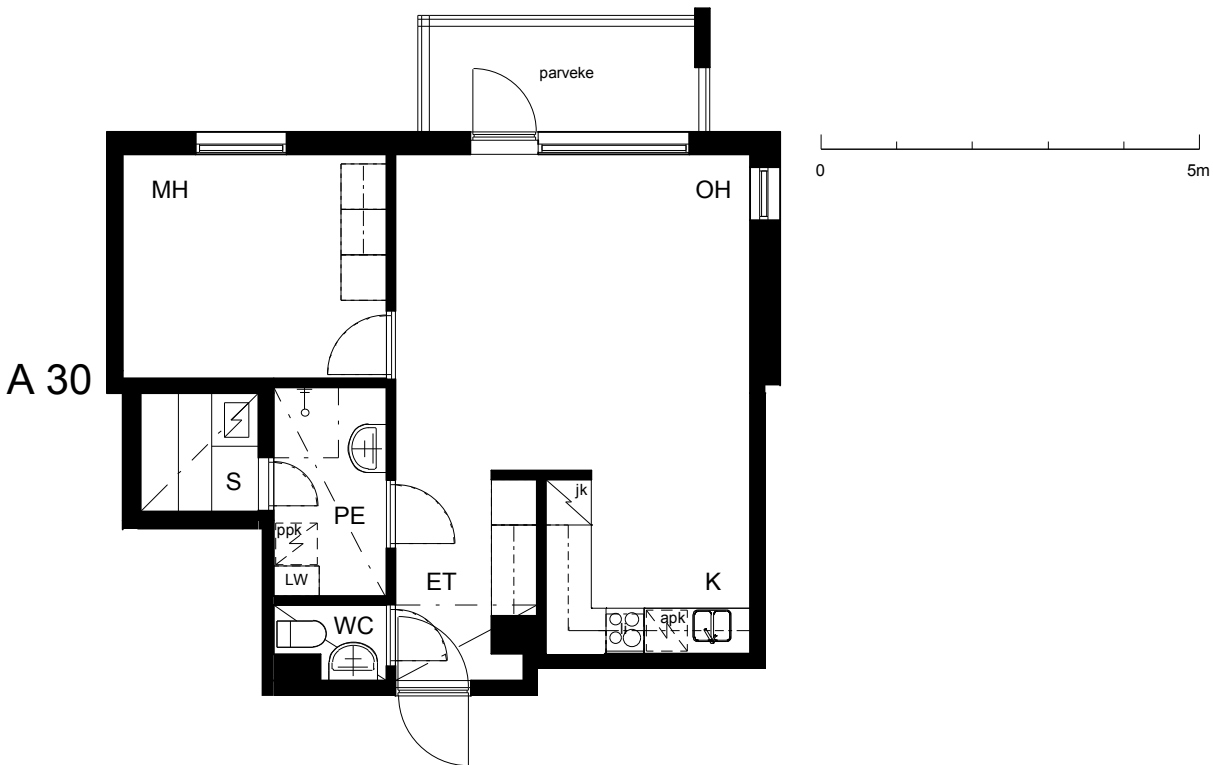

Kohteen tiedot:

Yhtiö: As Oy Tampereen Pellavanliikka
Katuosoite: Tampellan Esplanadi 8
Postitoimipaikka: 33100 Tampere

Huoneiston tunnus: A 30
Huoneistotyyppi: 2 h + k + s + p
Huoneiston pinta-ala: 52.0 m²
Kerrossijainti: 8.krs/8.krs

Pohjapiirros

1:100

**A 30 Sijainti**

Tampellan Esplanadi