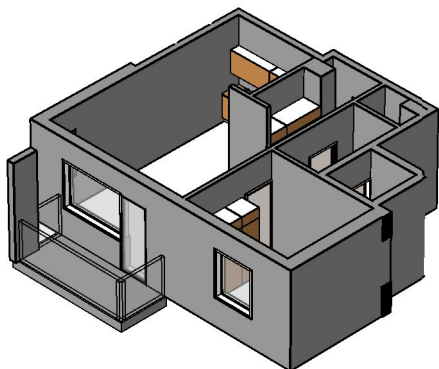

Kohteen tiedot:

Yhtiö: As Oy Tampereen Pellavanliikka
Katuosoite: Tampellan Esplanadi 8
Postitoimipaikka: 33100 Tampere

Huoneiston tunnus: A 30
Huoneistotyyppi: 2 h + k + s + p
Huoneiston pinta-ala: 52.0 m²
Kerrossijainti: 8.krs/8.krs

Pohjapiirros

1:100

**A 30 Sijainti**

Tampellan Esplanadi