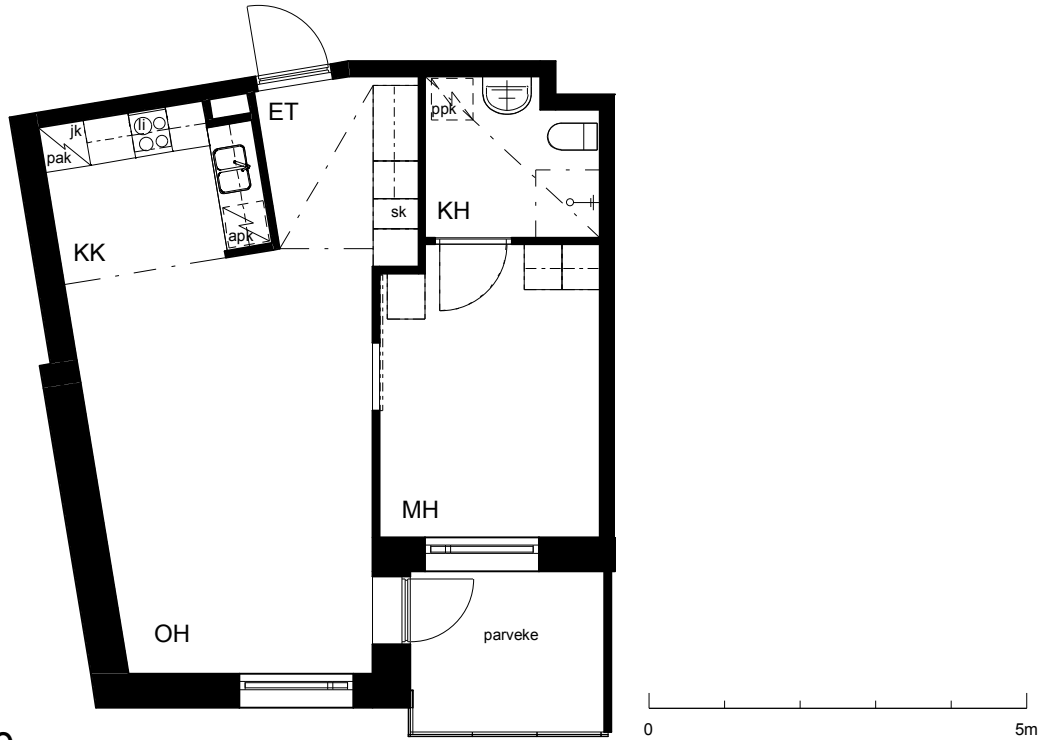

**Kohteen tiedot:**

Yhtiö: KOy Sofianlehdonkadun senioritalo  
 Katuosoite: Sofianlehdonkatu 5a  
 Postitoimipaikka: 00610 Helsinki

Huoneiston tunnus: A 30  
 Huoneistotyyppi: 2h + kk + lasitettu parv.  
 Huoneiston pinta-ala: 47.0 m<sup>2</sup>  
 Kerrossijainti: 4.krs/4.krs

**Pohjapiirros**

1:100

A 30

Sofianlehdonkatu

A 30 Sijainti