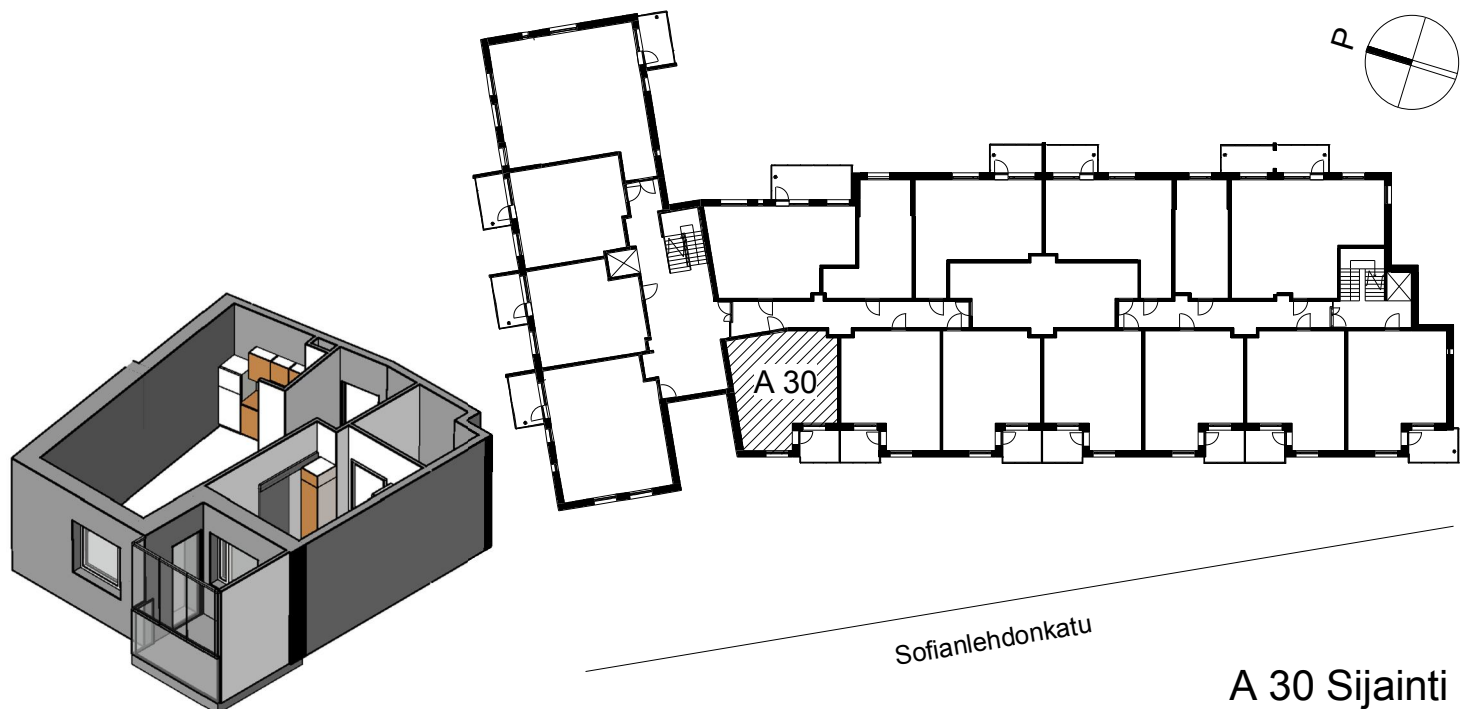

**Kohteen tiedot:**

Yhtiö: KOy Sofianlehdonkadun senioritalo  
 Katuosoite: Sofianlehdonkatu 5a  
 Postitoimipaikka: 00610 Helsinki

Huoneiston tunnus: A 30  
 Huoneistotyyppi: 2h + kk + lasitettu parv.  
 Huoneiston pinta-ala: 47.0 m<sup>2</sup>  
 Kerrossijainti: 4.krs/4.krs

**Pohjapiirros**

1:100

A 30

Sofianlehdonkatu

A 30 Sijainti