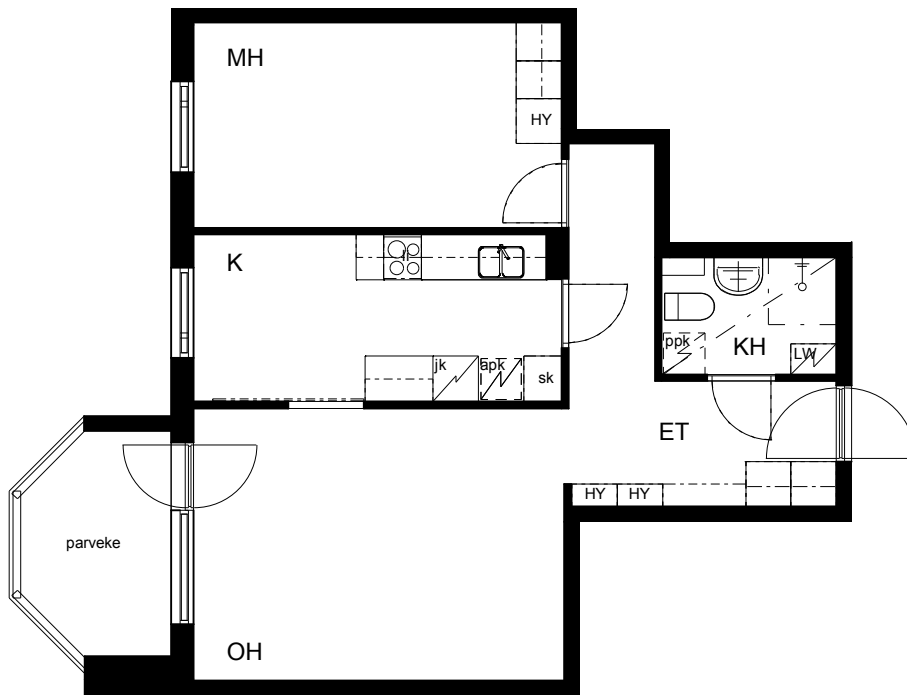

Kohteen tiedot:

Yhtiö: Kiinteistö Oy Riihimäem Merkurius
 Katuosoite: Merkuriuksenkuja 1
 Postitoimipaikka: 11130 RIIHIMÄKI

Huoneiston tunnus: A 30
 Huoneistotyyppi: 2 h + k + p
 Huoneiston pinta-ala: 55.0 m²
 Kerrossijainti: 6.krs/6.krs

Pohjapiirros

1:100

A 30

Merkuriuksenkuja

A 30 Sijainti