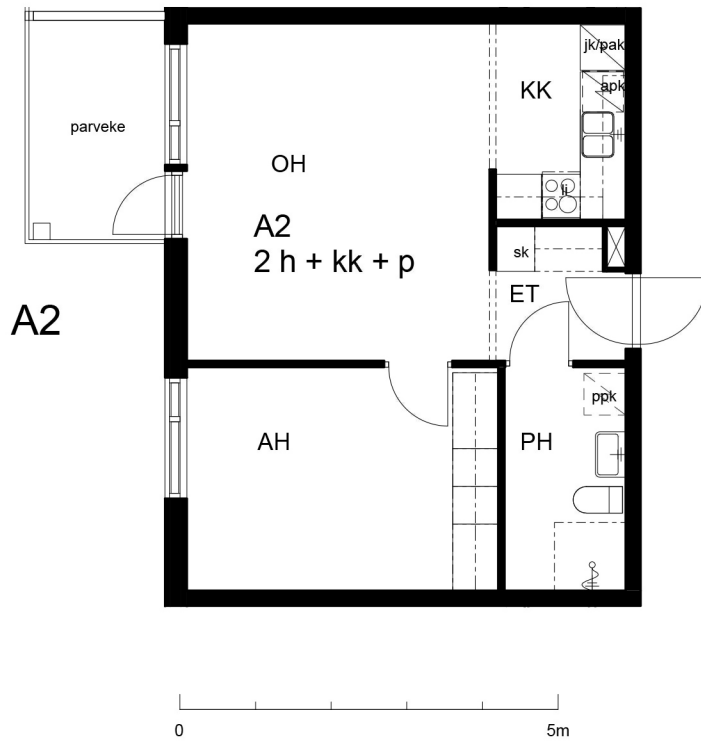

Kohteen tiedot:

Yhtiö: Kiinteistö Oy Tilkanhovi
Katuosoite: Tilkankuja 6
Postitoimipaikka: 00300 HELSINKI

Huoneiston tunnus: A2
Huoneistotyyppi: 2 h + kk + p
Huoneiston pinta-ala: 43.5 m²
Kerrossijainti: 2.krs/(6.krs)

Pohjapiirros
1:100**Sijaintikaavio**