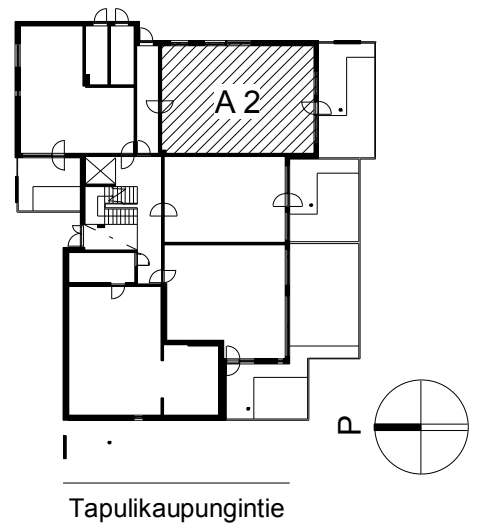

**Kohteen tiedot:**

Yhtiö: KOy Helsingin Tapulikaupungintie 11  
 Katuosoite: Tapulikaupungintie 11  
 Postitoimipaikka: 00750 Helsinki

Huoneiston tunnus: A 2  
 Huoneistotyyppi: 3 h + k + s + terassi  
 Huoneiston pinta-ala: 71.0 m<sup>2</sup>  
 Kerrossijainti: 1.krs/8.krs

**Pohjapiirros**

1:100

**A 2 Sijainti**