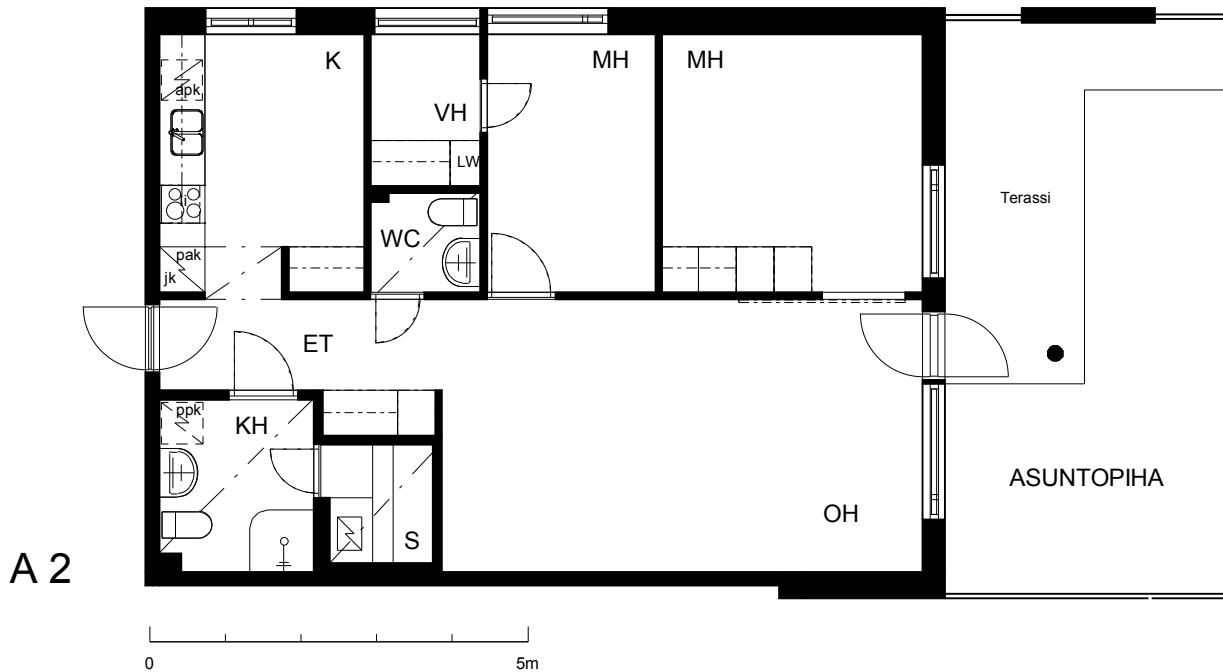

**Kohteen tiedot:**

Yhtiö: KOy Helsingin Tapulikaupungintie 11  
 Katuosoite: Tapulikaupungintie 11  
 Postitoimipaikka: 00750 Helsinki

Huoneiston tunnus: A 2  
 Huoneistotyyppi: 3 h + k + s + terassi  
 Huoneiston pinta-ala: 71.0 m<sup>2</sup>  
 Kerrossijainti: 1.krs/8.krs

**Pohjapiirros**

1:100

**A 2 Sijainti**