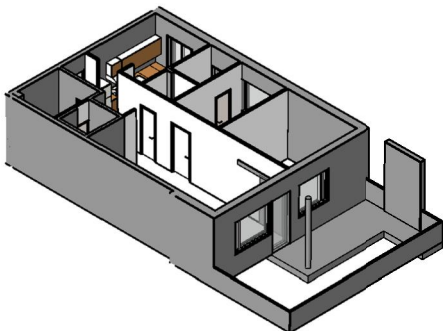

Kohteen tiedot:

Yhtiö: KOy Helsingin Tapulikaupungintie 11
Katuosoite: Tapulikaupungintie 11
Postitoimipaikka: 00750 Helsinki

Huoneiston tunnus: A 2
Huoneistotyyppi: 3 h + k + s + terassi
Huoneiston pinta-ala: 71.0 m²
Kerrossijainti: 1.krs/8.krs

Pohjapiirros

1:100

A 2 Sijainti