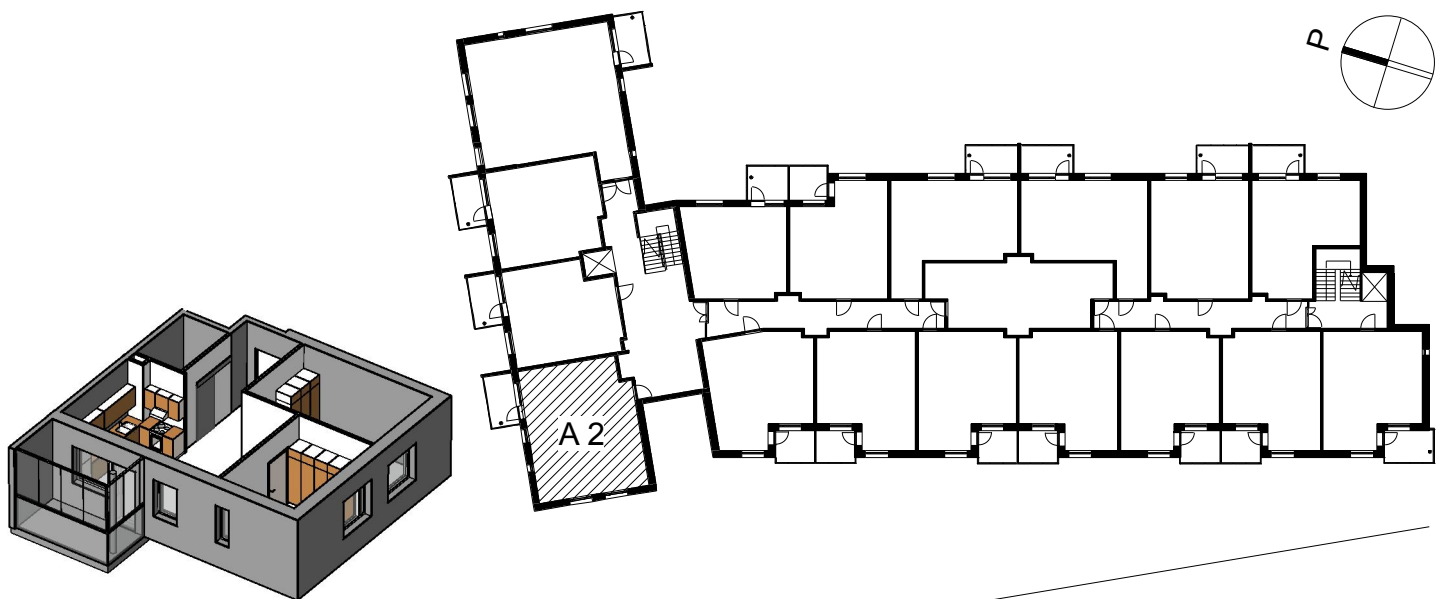

Kohteen tiedot:

Yhtiö: KOy Sofianlehdonkadun senioritalo
 Katuosoite: Sofianlehdonkatu 5a
 Postitoimipaikka: 00610 Helsinki

Huoneiston tunnus: A 2
 Huoneistotyyppi: 2 h + tupak + lasitettu parveke
 Huoneiston pinta-ala: 62.5 m²
 Kerrossijainti: 2.krs/4.krs

Pohjapiirros

1:100

A 2

Sofianlehdonkatu

A 2 Sijainti