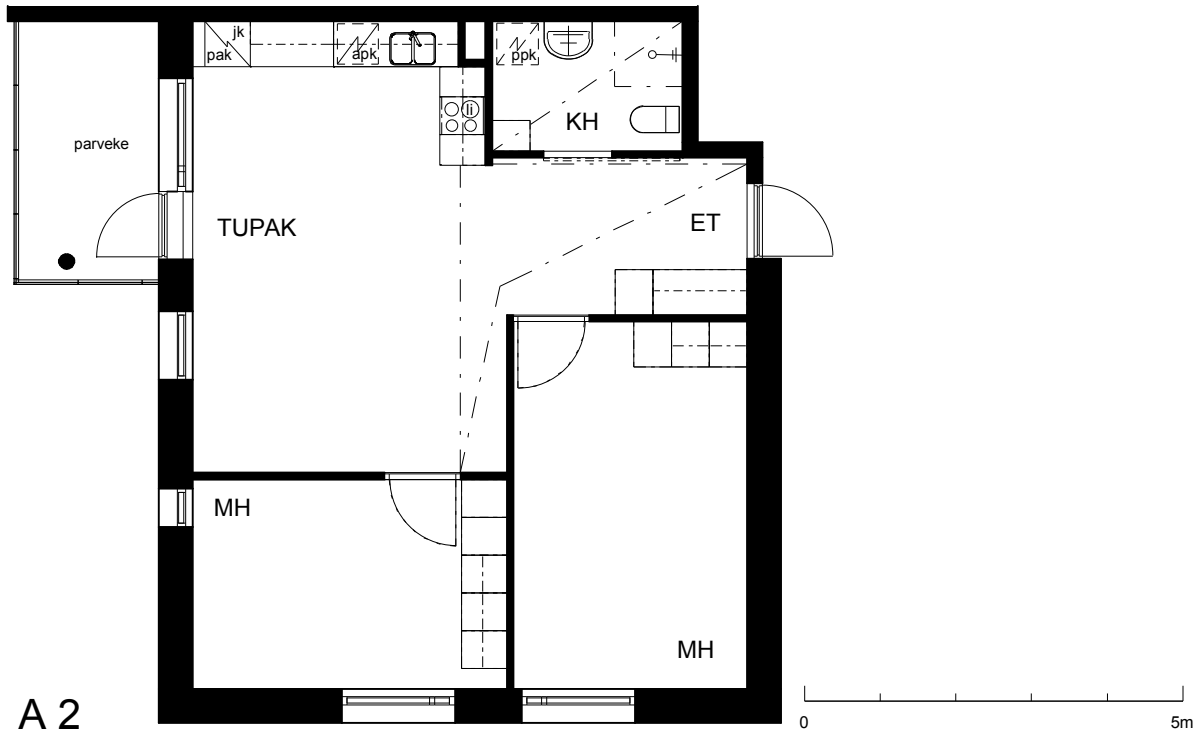

Kohteen tiedot:

Yhtiö: KOy Sofianlehdonkadun senioritalo
 Katuosoite: Sofianlehdonkatu 5a
 Postitoimipaikka: 00610 Helsinki

Huoneiston tunnus: A 2
 Huoneistotyyppi: 2 h + tupak + lasitettu parveke
 Huoneiston pinta-ala: 62.5 m²
 Kerrossijainti: 2.krs/4.krs

Pohjapiirros

1:100

A 2

Sofianlehdonkatu

A 2 Sijainti