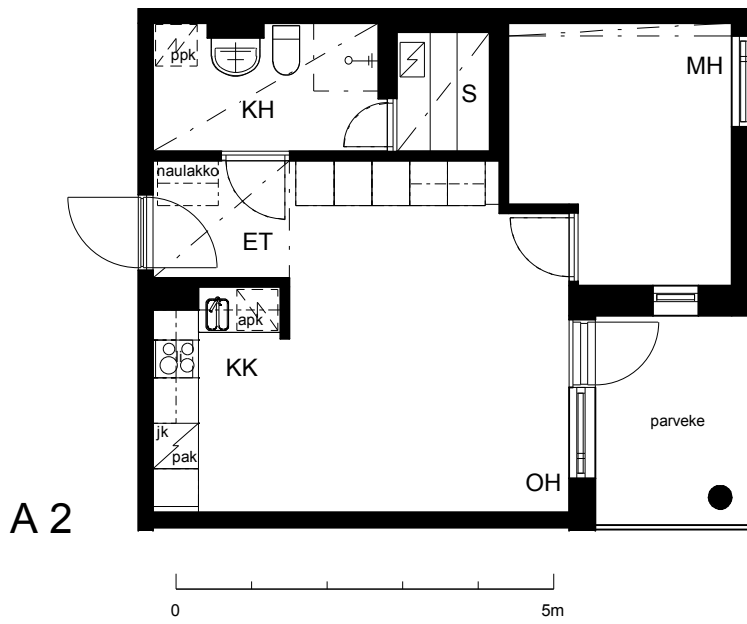

Kohteen tiedot:

Yhtiö: KOy Hatanpään Elisa
 Katuosoite: Siirtolapuutarhankatu 16
 Postitoimipaikka: 33900 Tampere

Huoneiston tunnus: A 2
 Huoneistotyyppi: 2 h + kk + s + p
 Huoneiston pinta-ala: 42.0 m²
 Kerrossijainti: 1.krs/4.krs

Pohjapiirros

1:100

A 2 Sijainti