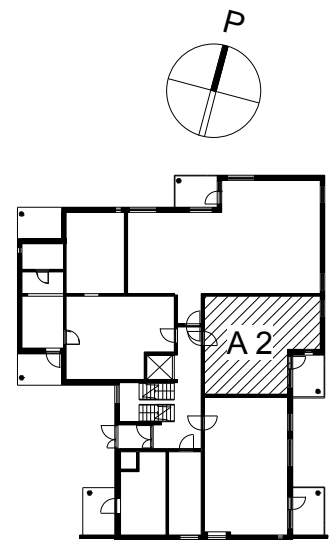

Kohteen tiedot:

Yhtiö: KOy Hatanpään Elisa
 Katuosoite: Siirtolapuutarhankatu 16
 Postitoimipaikka: 33900 Tampere

Huoneiston tunnus: A 2
 Huoneistotyyppi: 2 h + kk + s + p
 Huoneiston pinta-ala: 42.0 m²
 Kerrossijainti: 1.krs/4.krs

Pohjapiirros

1:100

A 2 Sijainti