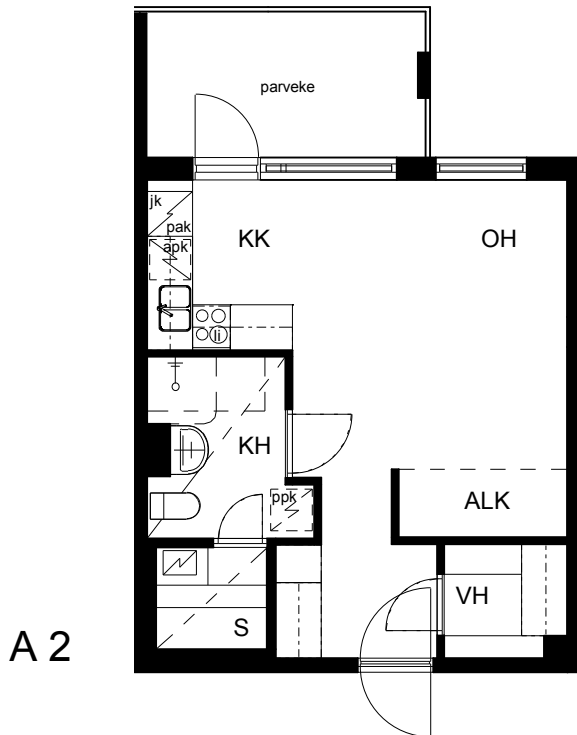

**Kohteen tiedot:**

Yhtiö: KOy Rauman Kanalinparras  
Katuosoite: Siikavahe 2  
Postitoimipaikka: 26100 Rauma

Huoneiston tunnus: A 2  
Huoneistotyyppi: 1 h + kk + s + parveke  
Huoneiston pinta-ala: 34.0 m<sup>2</sup>  
Kerrossijainti: 1.pohja/2.krs

**Pohjapiirros**

1:100

A 2

0 5m

SIIKAVAHE

A 2 Sijainti