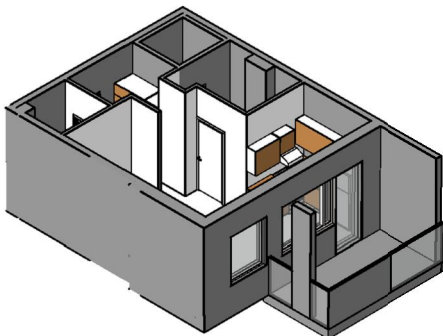

SIIKAVAHE

A 2 Sijainti