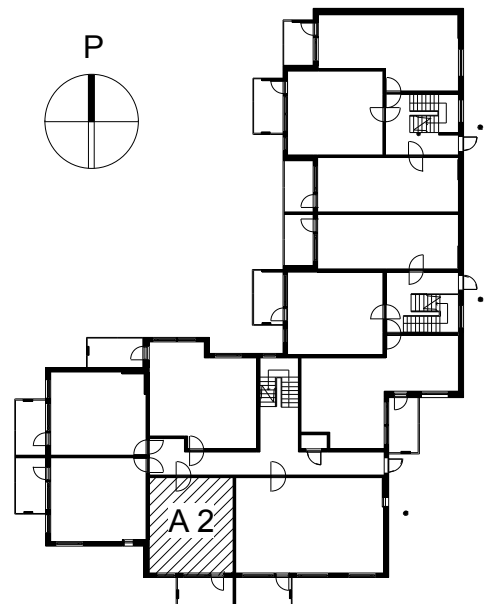

**Kohteen tiedot:**

Yhtiö: KOy Rauman Kanalinparras  
Katuosoite: Siikavahe 2  
Postitoimipaikka: 26100 Rauma

Huoneiston tunnus: A 2  
Huoneistotyyppi: 1 h + kk + s + parveke  
Huoneiston pinta-ala: 34.0 m<sup>2</sup>  
Kerrossijainti: 1.pohja/2.krs

**Pohjapiirros**

1:100

A 2

0 5m

SIIKAVAHE

A 2 Sijainti