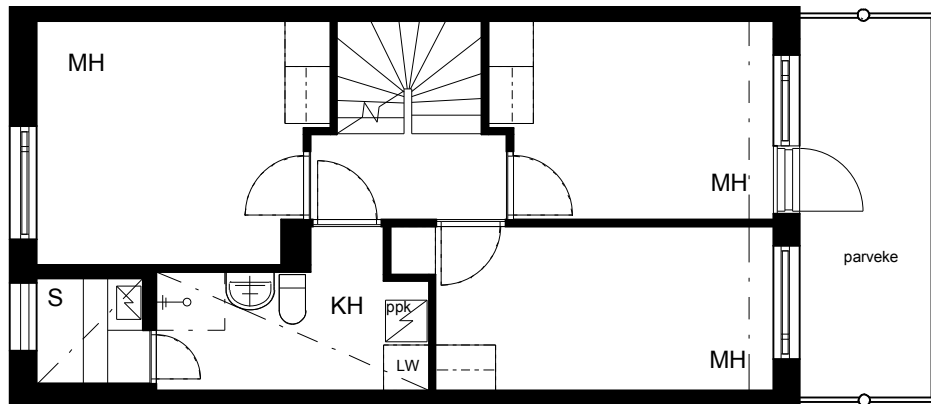

Kohteen tiedot:

Yhtiö: KOy Vantaan Puutarharanta
 Katuosoite: Mesikukantie 1
 Postitoimipaikka: 01300 Vantaa

Huoneiston tunnus: A 2
 Huoneistotyyppi: 4 h + k + s + p + terassi
 Huoneiston pinta-ala: 92.0 m²
 Kerrossijainti: 1.pohja - 2krs./2.krs

Pohjapiirros

1:100

A 2

A 2 2krs.

Peltolantie

A 2 Sijainti

A 2 2krs. Sijainti