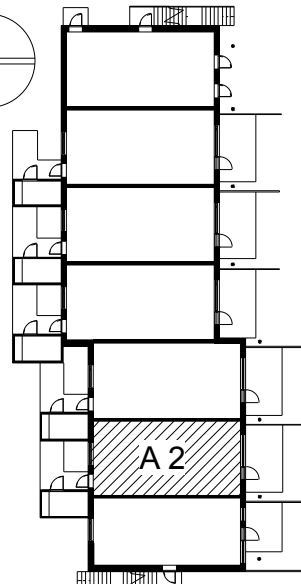

Kohteen tiedot:

Yhtiö: KOy Vantaan Puutarharanta
 Katuosoite: Mesikukantie 1
 Postitoimipaikka: 01300 Vantaa

Huoneiston tunnus: A 2
 Huoneistotyyppi: 4 h + k + s + p + terassi
 Huoneiston pinta-ala: 92.0 m²
 Kerrossijainti: 1.pohja - 2krs./2.krs

Pohjapiirros

1:100

A 2

A 2 2krs.

Peltolantie

A 2 Sijainti

A 2 2krs. Sijainti