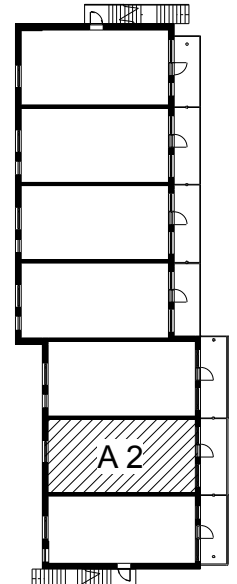

Kohteen tiedot:

Yhtiö: KOy Vantaan Puutarharanta
 Katuosoite: Mesikukantie 1
 Postitoimipaikka: 01300 Vantaa

Huoneiston tunnus: A 2
 Huoneistotyyppi: 4 h + k + s + p + terassi
 Huoneiston pinta-ala: 92.0 m²
 Kerrossijainti: 1.pohja - 2krs./2.krs

Pohjapiirros

1:100

A 2

A 2 2krs.

Peltolantie

A 2 Sijainti

A 2 2krs. Sijainti