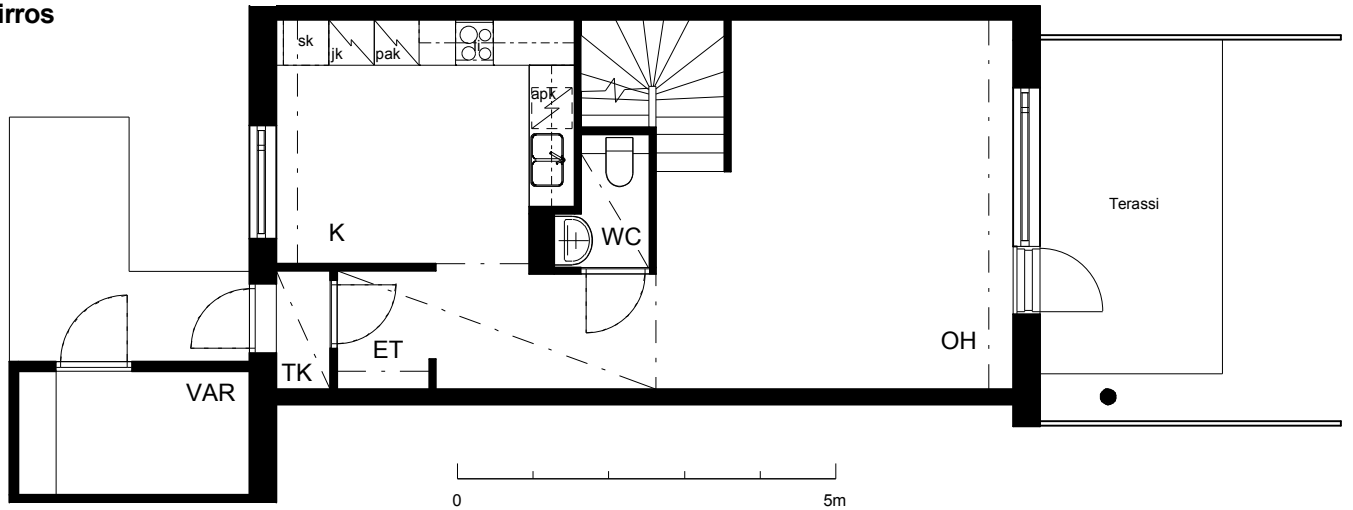

Kohteen tiedot:

Yhtiö: KOy Vantaan Puutarharanta
 Katuosoite: Mesikukantie 1
 Postitoimipaikka: 01300 Vantaa

Huoneiston tunnus: A 2
 Huoneistotyyppi: 4 h + k + s + p + terassi
 Huoneiston pinta-ala: 92.0 m²
 Kerrossijainti: 1.pohja - 2krs./2.krs

Pohjapiirros

1:100

A 2

A 2 2krs.

Peltolantie

A 2 Sijainti

A 2 2krs. Sijainti