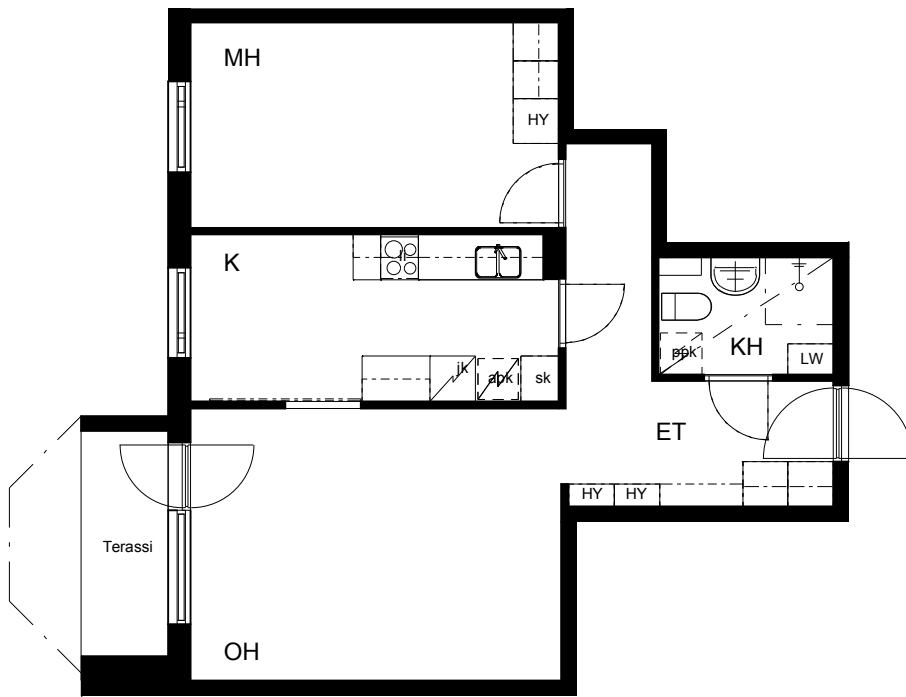

**Kohteen tiedot:**

Yhtiö: Kiinteistö Oy Riihimäem Merkurius  
 Katuosoite: Merkuriuksenkuja 1  
 Postitoimipaikka: 11130 RIIHIMÄKI

Huoneiston tunnus: A 2  
 Huoneistotyyppi: 2 h + k + piha  
 Huoneiston pinta-ala: 55.0 m<sup>2</sup>  
 Kerrossijainti: 1.krs/6.krs

**Pohjapiirros**

1:100

A 2

Merkuriuksenkuja

A 2 Sijainti