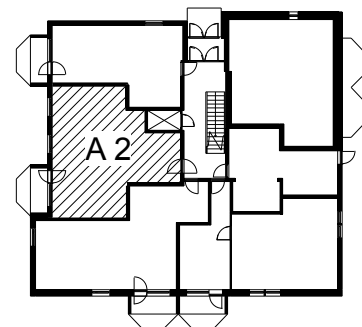

**Kohteen tiedot:**

Yhtiö: Kiinteistö Oy Riihimäem Merkurius  
 Katuosoite: Merkuriuksenkuja 1  
 Postitoimipaikka: 11130 RIIHIMÄKI

Huoneiston tunnus: A 2  
 Huoneistotyyppi: 2 h + k + piha  
 Huoneiston pinta-ala: 55.0 m<sup>2</sup>  
 Kerrossijainti: 1.krs/6.krs

**Pohjapiirros**

1:100

A 2

Merkuriuksenkuja

A 2 Sijainti