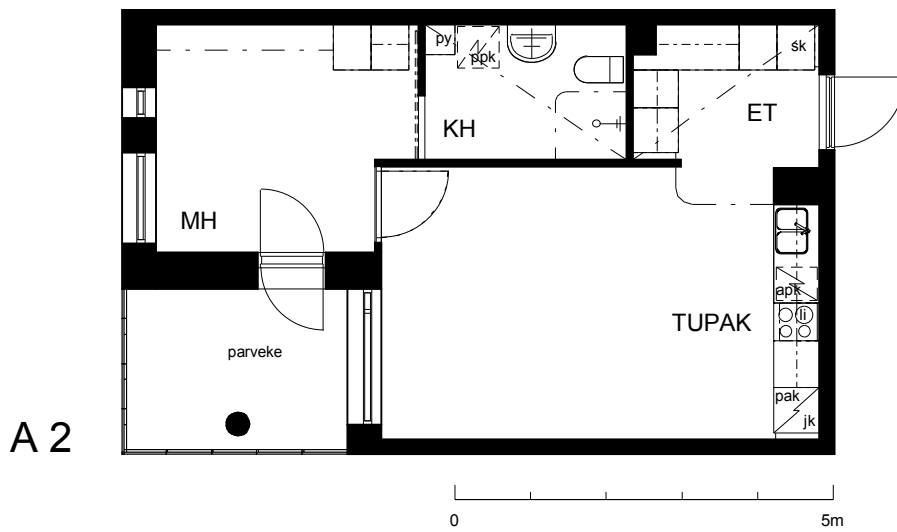

Kohteen tiedot:

Yhtiö: KOy Vantaan Kielotie 50
Katuosoite: Kielotie 50
Postitoimipaikka: 01300 Vantaa

Huoneiston tunnus: A 2
Huoneistotyyppi: 1 h + tupak + lasitettu parveke
Huoneiston pinta-ala: 41.0 m²
Kerrossijainti: 1.krs/6.krs

Pohjapiirros

1:100

A 2 Sijainti