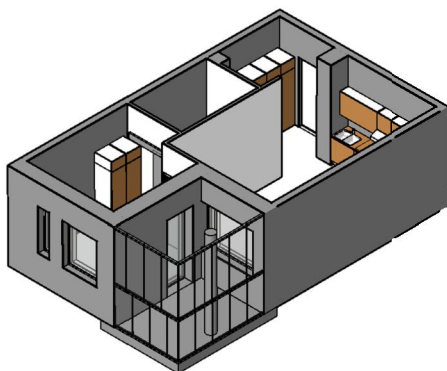

Kohteen tiedot:

Yhtiö: KOy Vantaan Kielotie 50
Katuosoite: Kielotie 50
Postitoimipaikka: 01300 Vantaa

Huoneiston tunnus: A 2
Huoneistotyyppi: 1 h + tupak + lasitettu parveke
Huoneiston pinta-ala: 41.0 m²
Kerrossijainti: 1.krs/6.krs

Pohjapiirros

1:100

A 2 Sijainti