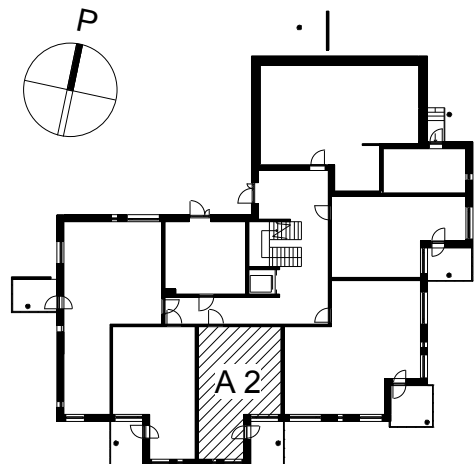

Kohteen tiedot:

Yhtiö: KOy Vantaan Kielotie 50
Katuosoite: Kielotie 50
Postitoimipaikka: 01300 Vantaa

Huoneiston tunnus: A 2
Huoneistotyyppi: 1 h + tupak + lasitettu parveke
Huoneiston pinta-ala: 41.0 m²
Kerrossijainti: 1.krs/6.krs

Pohjapiirros

1:100

A 2 Sijainti