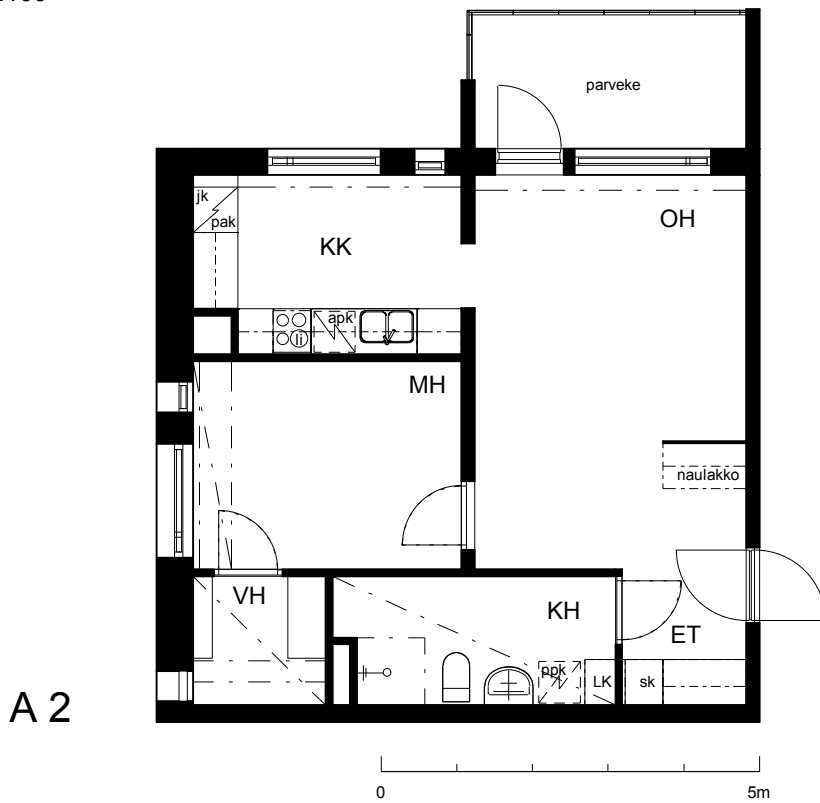

Kohteen tiedot:

Yhtiö: KOy Käsityöläiskatu 18
 Katuosoite: Käsityöläiskatu 18
 Postitoimipaikka: 20100 Turku

Huoneiston tunnus: A 2
 Huoneistotyyppi: 2 h + kk + lasitettu parveke
 Huoneiston pinta-ala: 50.5 m²
 Kerrossijainti: 1.krs/9.krs

Pohjapiirros

1:100

KÄSITYÖLÄISKATU

A 2 Sijainti