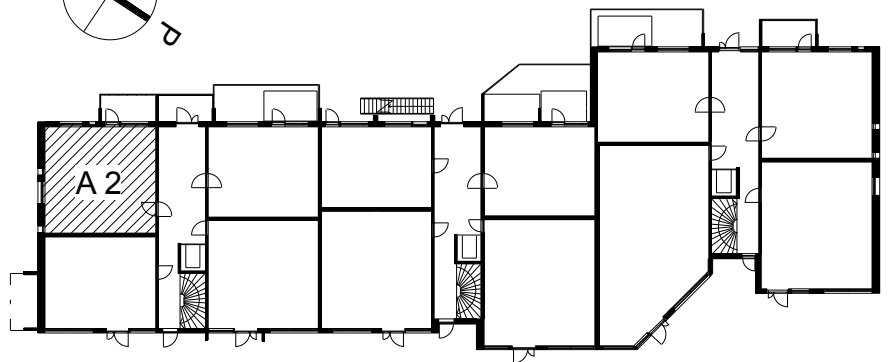

Kohteen tiedot:

Yhtiö: KOy Käsityöläiskatu 18
Katuosoite: Käsityöläiskatu 18
Postitoimipaikka: 20100 Turku

Huoneiston tunnus: A 2
Huoneistotyyppi: 2 h + kk + lasitettu parveke
Huoneiston pinta-ala: 50.5 m²
Kerrossijainti: 1.krs/9.krs

Pohjapiirros

1:100

KÄSITYÖLÄISKATU

A 2 Sijainti