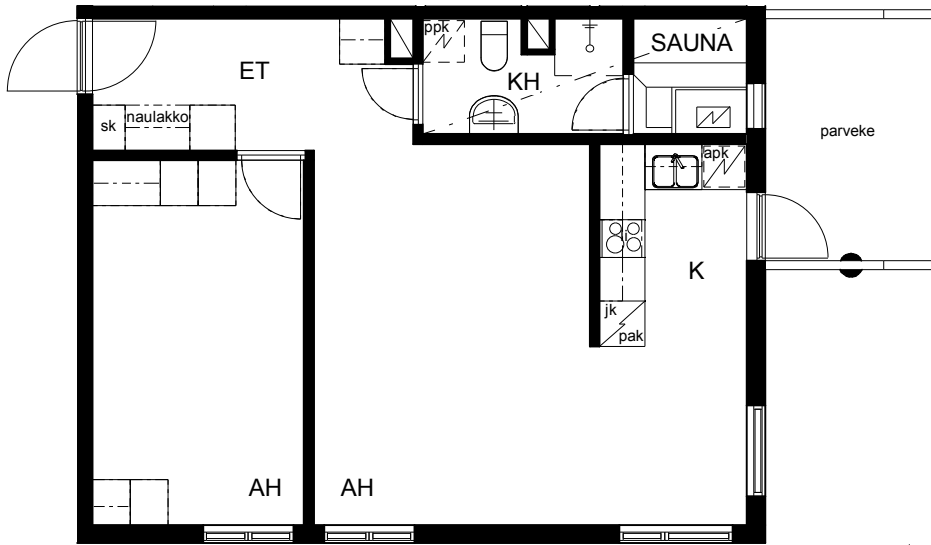

Kohteen tiedot:

Yhtiö: Lakelanportti K Oy
 Katuosoite: Espoonaukio 7
 Postitoimipaikka: 02770 ESPOO

Huoneiston tunnus: A 2
 Huoneistotyyppi: 2 h + k + s + p
 Huoneiston pinta-ala: 56.0 m²
 Kerrossijainti: 2.krs/5.krs

Pohjapiirros

1:100

A 2

Espoonaukio

A 2 Sijainti