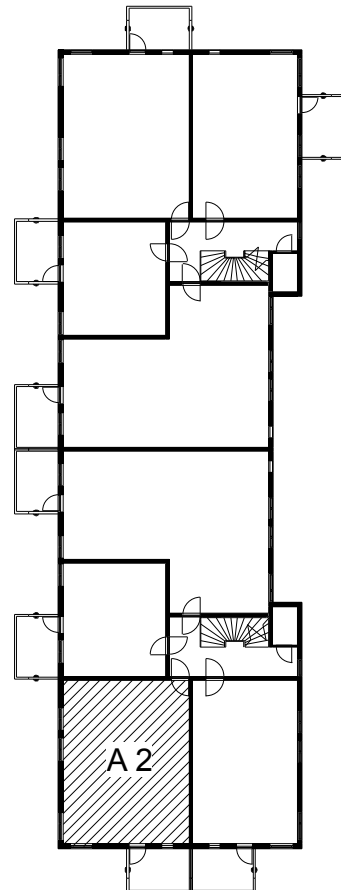

Kohteen tiedot:

Yhtiö: Lakelanportti K Oy
 Katuosoite: Espoonaukio 7
 Postitoimipaikka: 02770 ESPOO

Huoneiston tunnus: A 2
 Huoneistotyyppi: 2 h + k + s + p
 Huoneiston pinta-ala: 56.0 m²
 Kerrossijainti: 2.krs/5.krs

Pohjapiirros

1:100

A 2

Espoonaukio

A 2 Sijainti