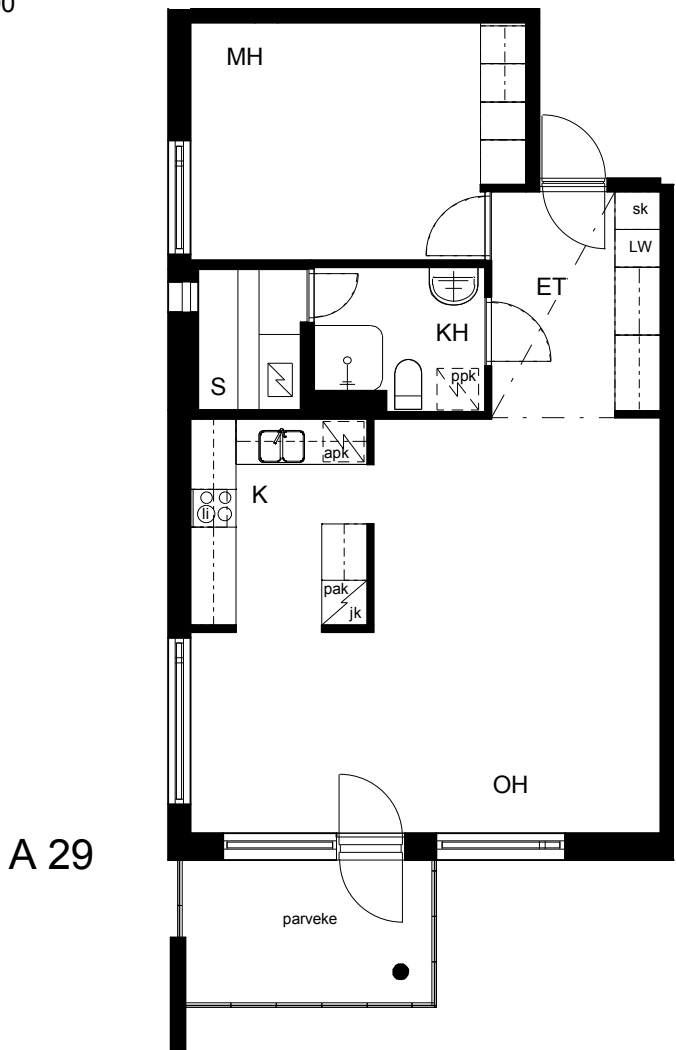

**Kohteen tiedot:**

Yhtiö: KOy Helsingin Tapulikaupungintie 11  
 Katuosoite: Tapulikaupungintie 11  
 Postitoimipaikka: 00750 Helsinki

Huoneiston tunnus: A 29  
 Huoneistotyyppi: 2 h + k + s + lasitettu parveke  
 Huoneiston pinta-ala: 61.5 m<sup>2</sup>  
 Kerrossijainti: 6.krs/8.krs

**Pohjapiirros**  
 1:100

Tapulikaupungintie

**A 29 Sijainti**