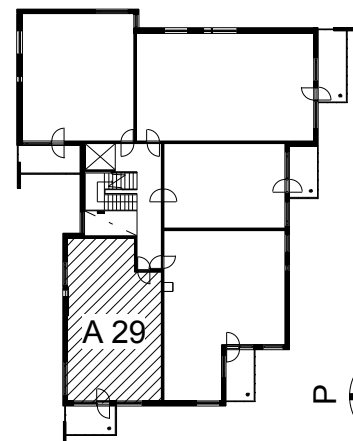

Kohteen tiedot:

Yhtiö: KOy Helsingin Tapulikaupungintie 11
Katuosoite: Tapulikaupungintie 11
Postitoimipaikka: 00750 Helsinki

Huoneiston tunnus: A 29
Huoneistotyyppi: 2 h + k + s + lasitettu parveke
Huoneiston pinta-ala: 61.5 m²
Kerrossijainti: 6.krs/8.krs

Pohjapiirros
1:100

Tapulikaupungintie

A 29 Sijainti