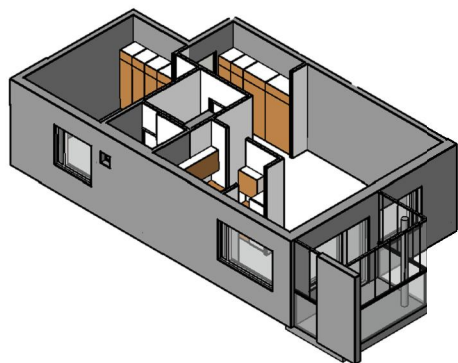

Kohteen tiedot:

Yhtiö: KOy Helsingin Tapulikaupungintie 11
Katuosoite: Tapulikaupungintie 11
Postitoimipaikka: 00750 Helsinki

Huoneiston tunnus: A 29
Huoneistotyyppi: 2 h + k + s + lasitettu parveke
Huoneiston pinta-ala: 61.5 m²
Kerrossijainti: 6.krs/8.krs

Pohjapiirros
1:100

Tapulikaupungintie

A 29 Sijainti