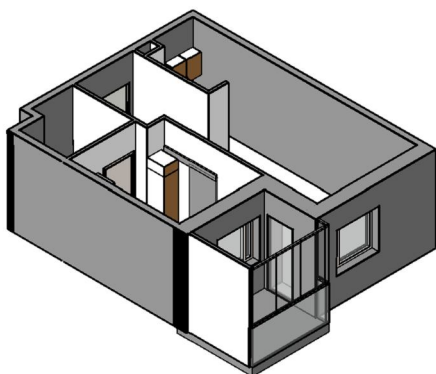

Kohteen tiedot:

Yhtiö: KOy Sofianlehdonkadun senioritalo
Katuosoite: Sofianlehdonkatu 5a
Postitoimipaikka: 00610 Helsinki

Huoneiston tunnus: A 29
Huoneistotyyppi: 2 h + kk + lasitettu parveke
Huoneiston pinta-ala: 45.5 m²
Kerrossijainti: 4.krs/4.krs

Pohjapiirros

1:100

Sofianlehdonkatu

A 29 Sijainti