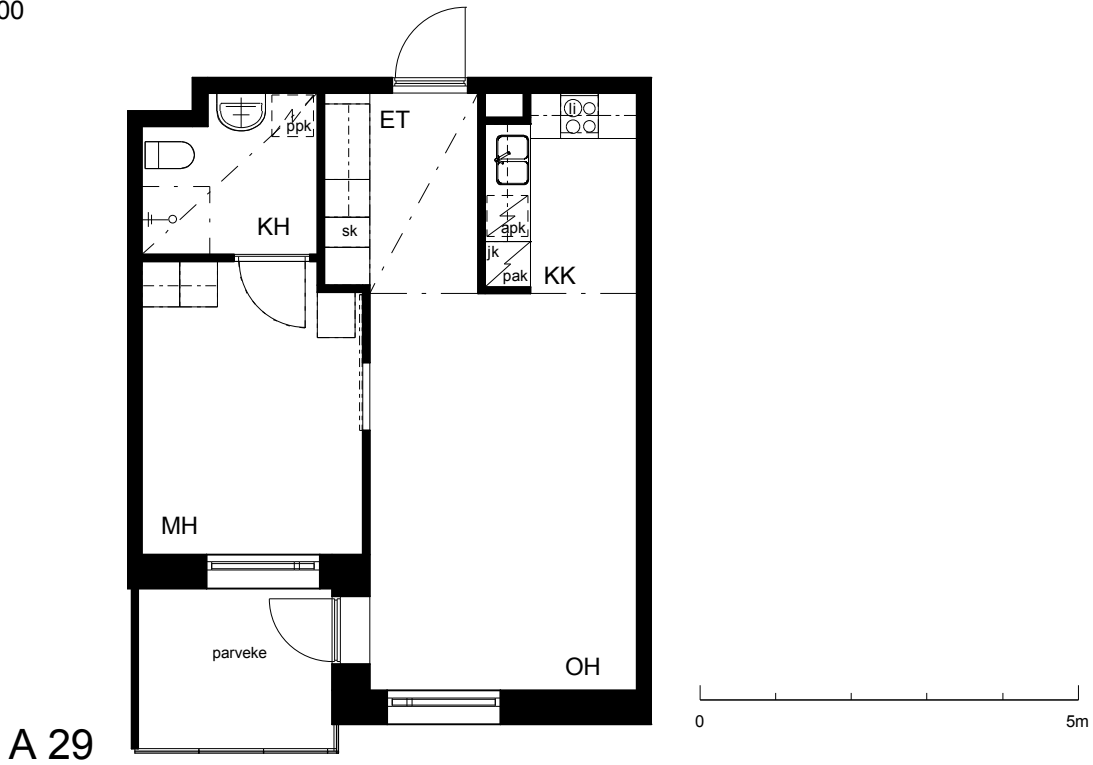

Kohteen tiedot:

Yhtiö: KOy Sofianlehdonkadun senioritalo
Katuosoite: Sofianlehdonkatu 5a
Postitoimipaikka: 00610 Helsinki

Huoneiston tunnus: A 29
Huoneistotyyppi: 2 h + kk + lasitettu parveke
Huoneiston pinta-ala: 45.5 m²
Kerrossijainti: 4.krs/4.krs

Pohjapiirros

1:100

Sofianlehdonkatu

A 29 Sijainti