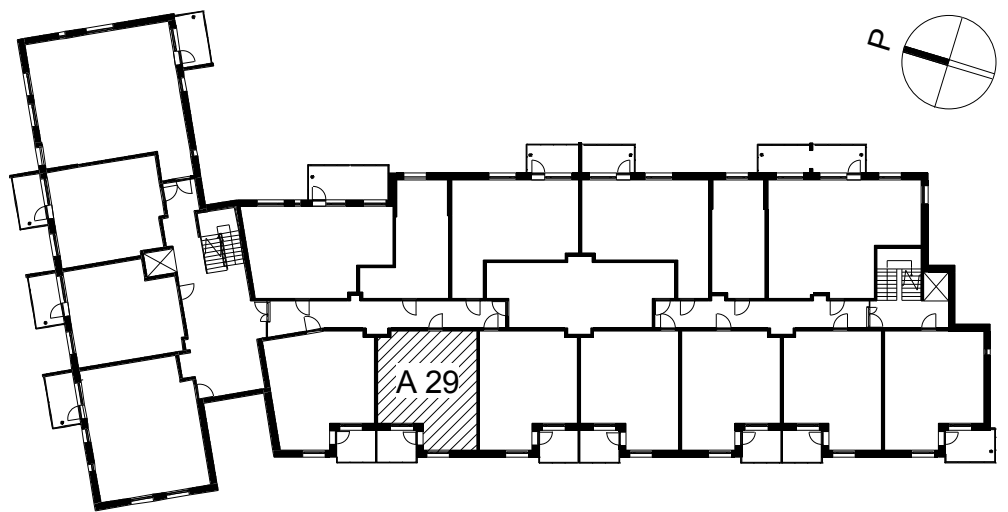

Kohteen tiedot:

Yhtiö: KOy Sofianlehdonkadun senioritalo
Katuosoite: Sofianlehdonkatu 5a
Postitoimipaikka: 00610 Helsinki

Huoneiston tunnus: A 29
Huoneistotyyppi: 2 h + kk + lasitettu parveke
Huoneiston pinta-ala: 45.5 m²
Kerrossijainti: 4.krs/4.krs

Pohjapiirros

1:100

Sofianlehdonkatu

A 29 Sijainti