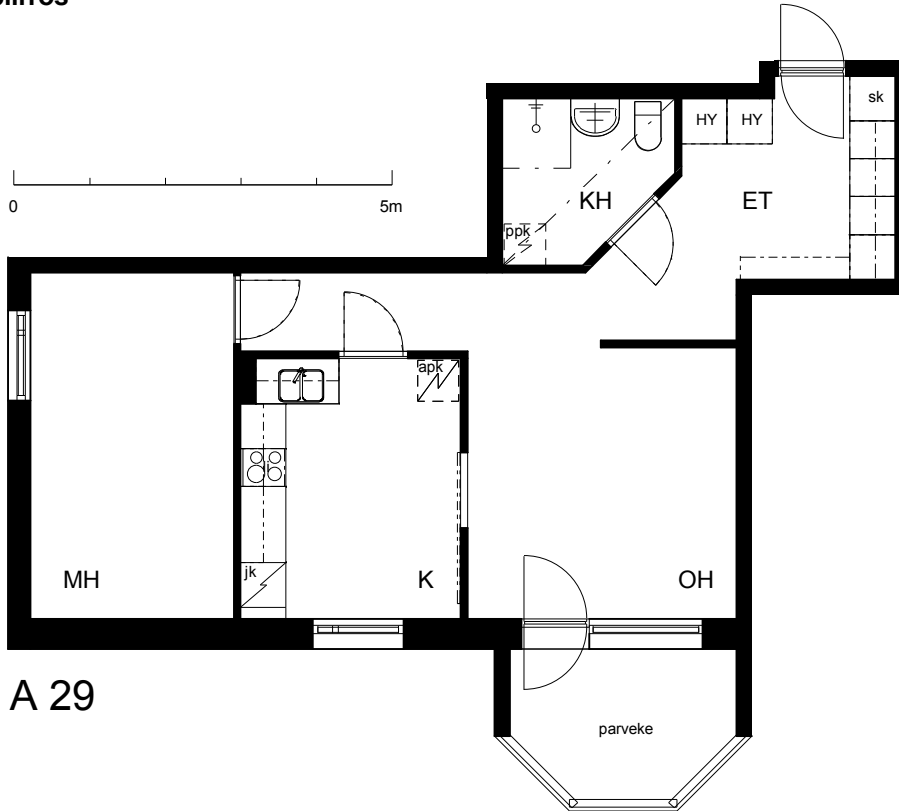

Kohteen tiedot:

Yhtiö: Kiinteistö Oy Riihimäem Mercurius
 Katuosoite: Merkuriuksenkuja 1
 Postitoimipaikka: 11130 RIIHIMÄKI

Huoneiston tunnus: A 29
 Huoneistotyyppi: 2 h + k + p
 Huoneiston pinta-ala: 55.0 m²
 Kerrossijainti: 6.krs/6.krs

Pohjapiirros

1:100

A 29

Merkuriuksenkuja

A 29 Sijainti